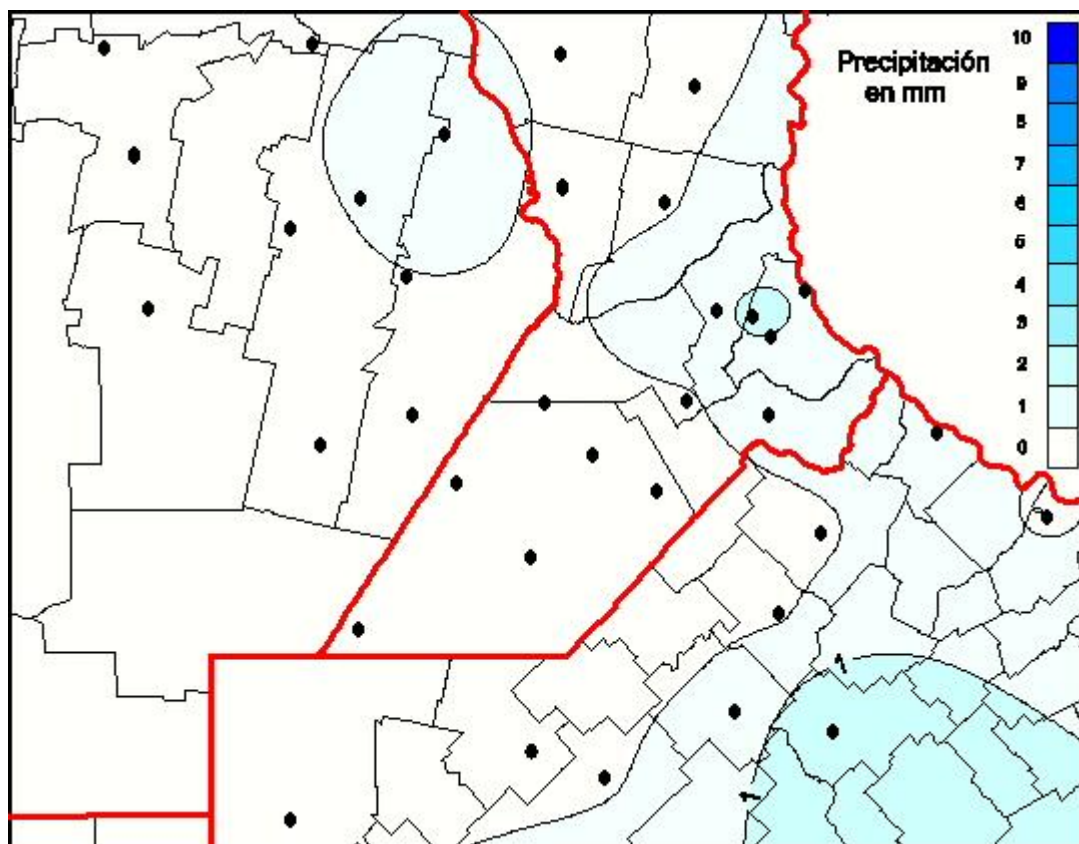

Lluvias

Mapa de precipitación acumulada en las últimas 24 horas.
(Desde las 8:00AM hasta las 8:00AM). Se actualiza a las 10:00hs.