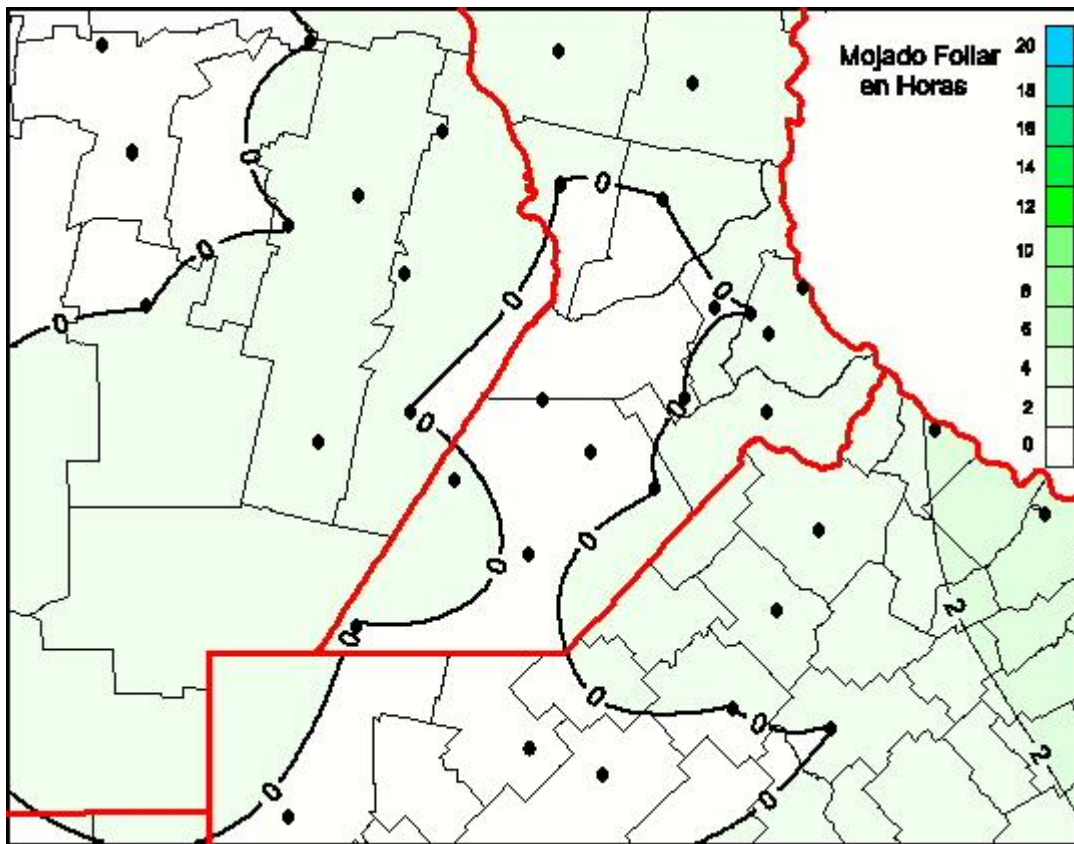

## Humedad de Hoja

Mapa de humedad de hoja de las las últimas 24 horas.  
(Desde las 8:00AM hasta las 8:00AM). Se actualiza a las 10:00hs.