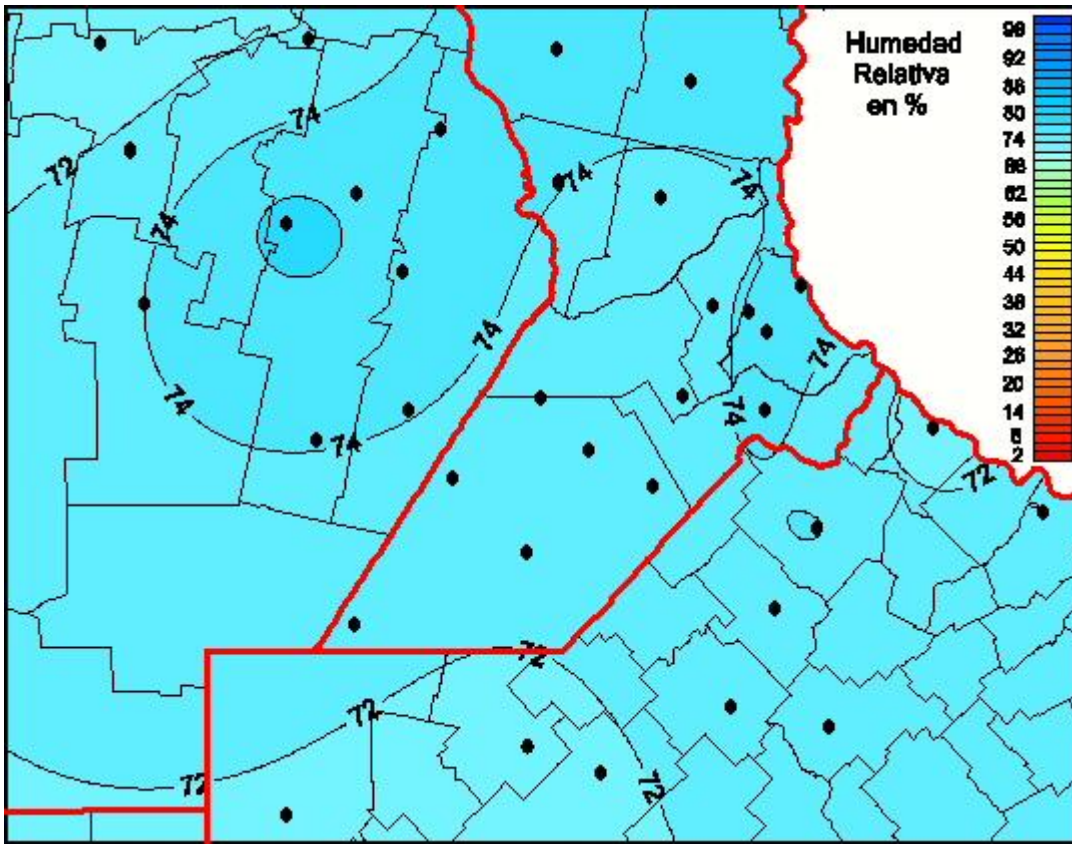

Humedad Relativa

Mapa de humedad relativa de las las últimas 24 horas.
(Desde las 8:00AM hasta las 8:00AM). Se actualiza a las 10:00hs.