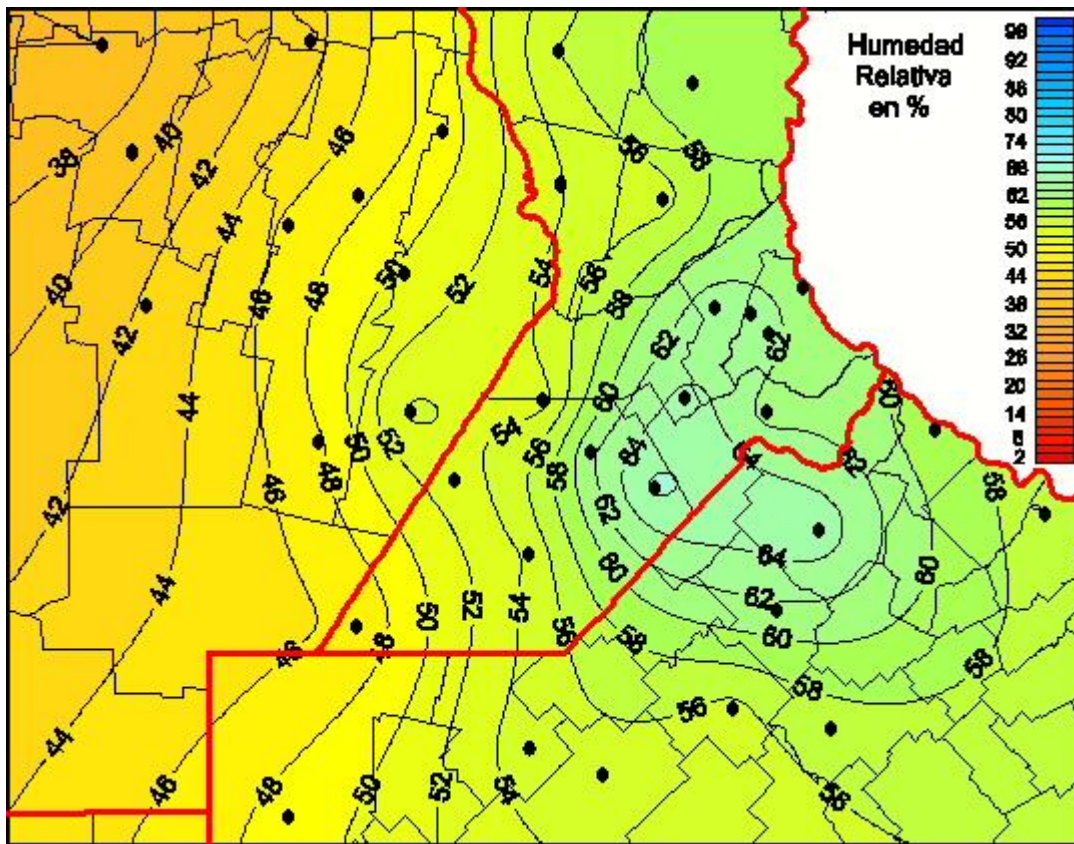

Humedad Relativa

Mapa de humedad relativa de las últimas 24 horas.
(Desde las 8:00AM hasta las 8:00AM). Se actualiza a las 10:00hs.