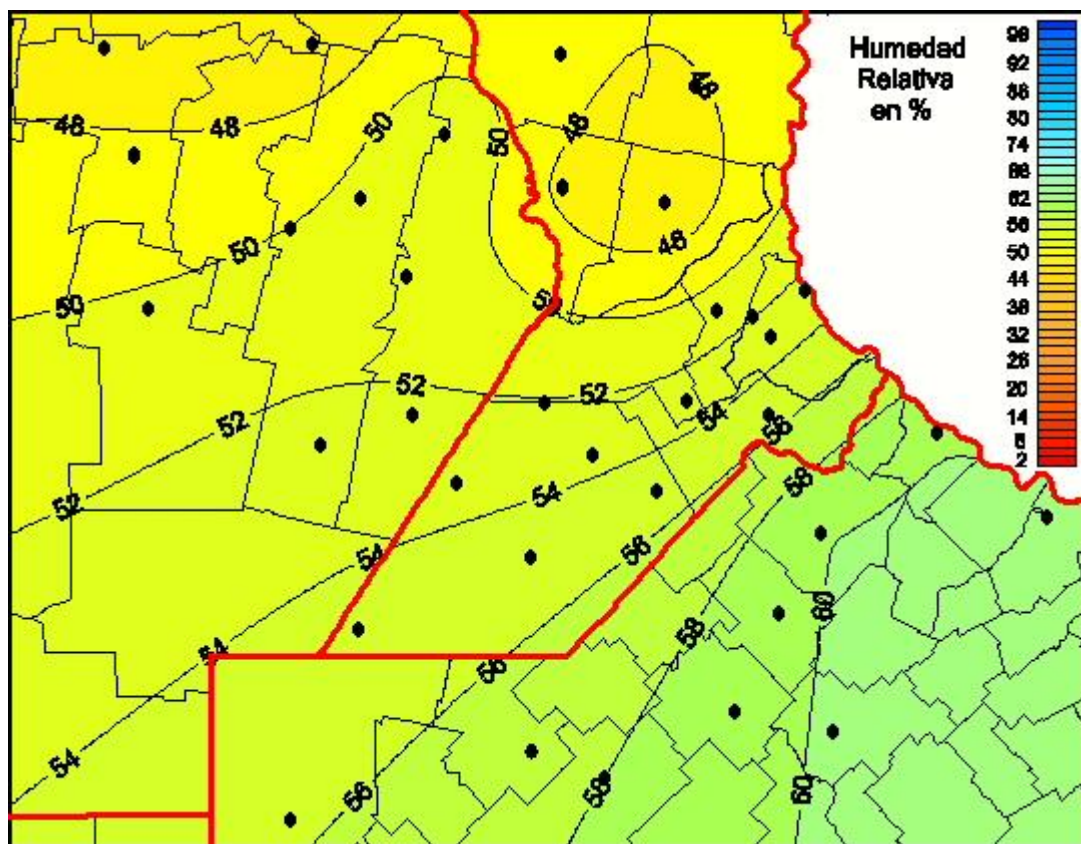

Humedad Relativa

Mapa de humedad relativa de las las últimas 24 horas.
(Desde las 8:00AM hasta las 8:00AM). Se actualiza a las 10:00hs.