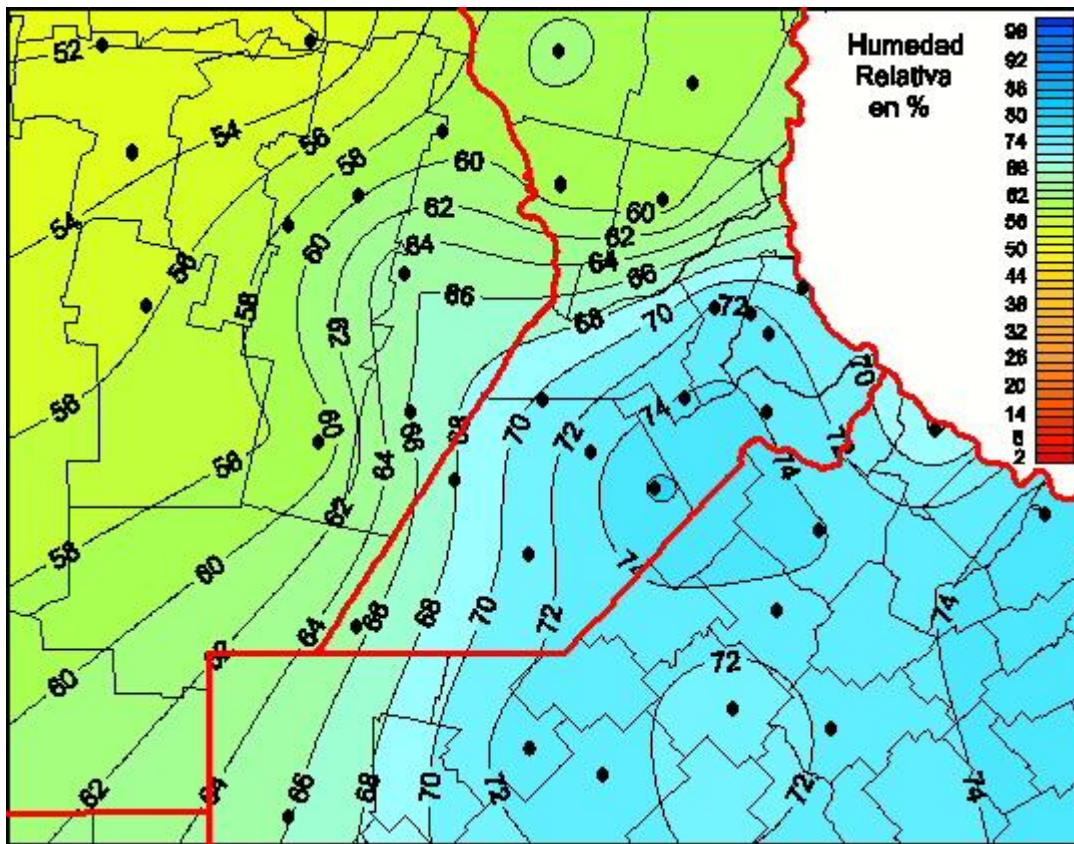

Humedad Relativa

Mapa de humedad relativa de las últimas 72 horas.
(Desde las 8:00AM hasta las 8:00AM). Se actualiza a las 10:00hs.