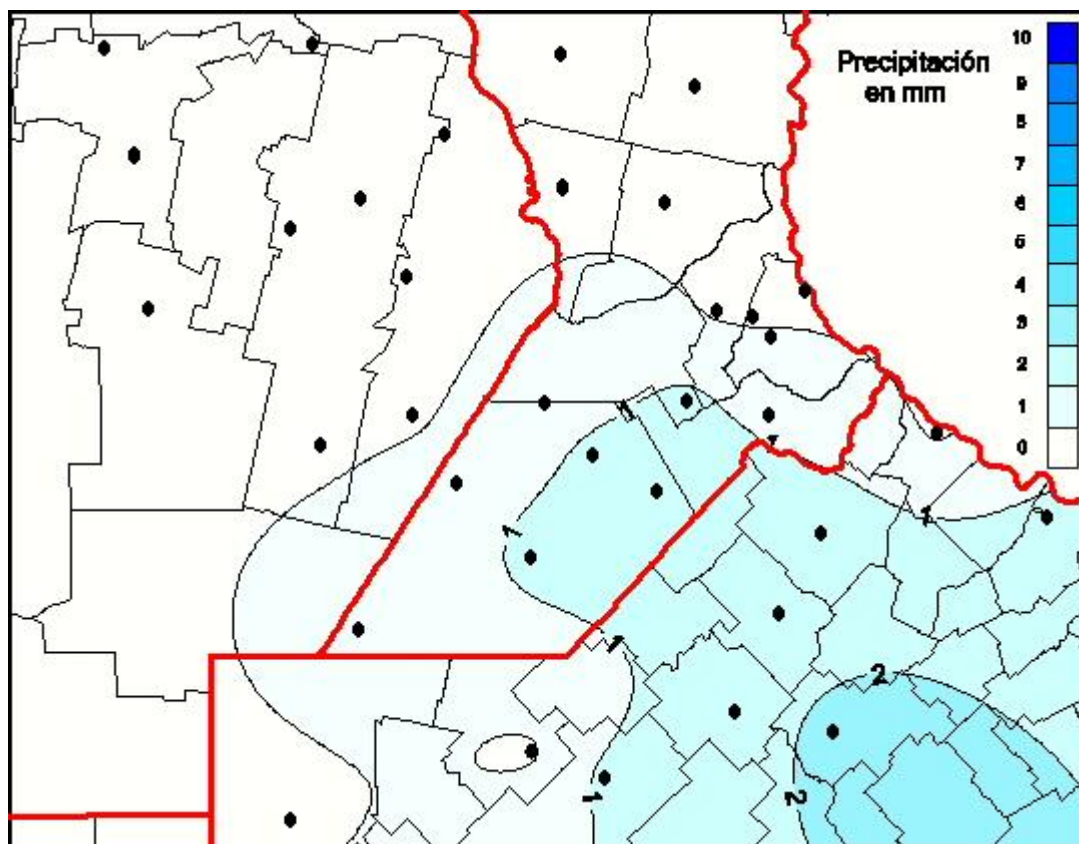

Lluvias

Mapa de precipitación acumulada en las últimas 72 horas.
(Desde las 8:00AM hasta las 8:00AM). Se actualiza a las 10:00hs.