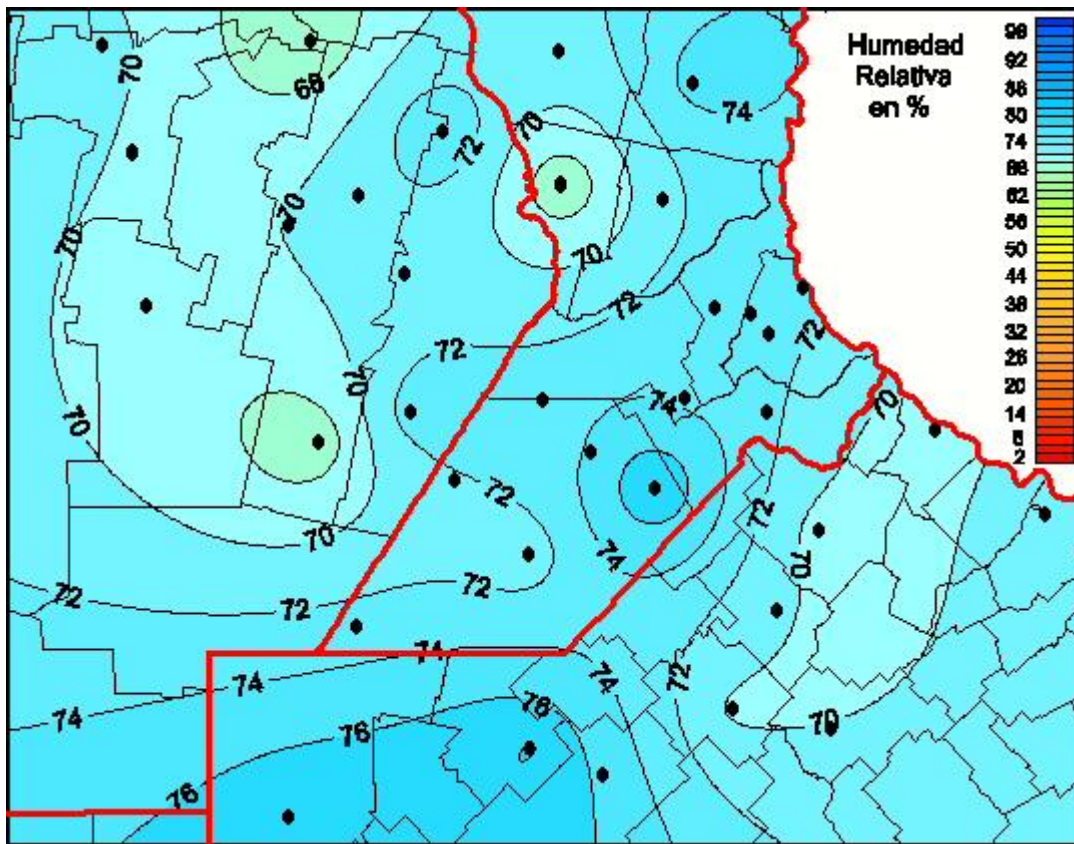

Humedad Relativa

Mapa de humedad relativa de las las últimas 24 horas.
(Desde las 8:00AM hasta las 8:00AM). Se actualiza a las 10:00hs.