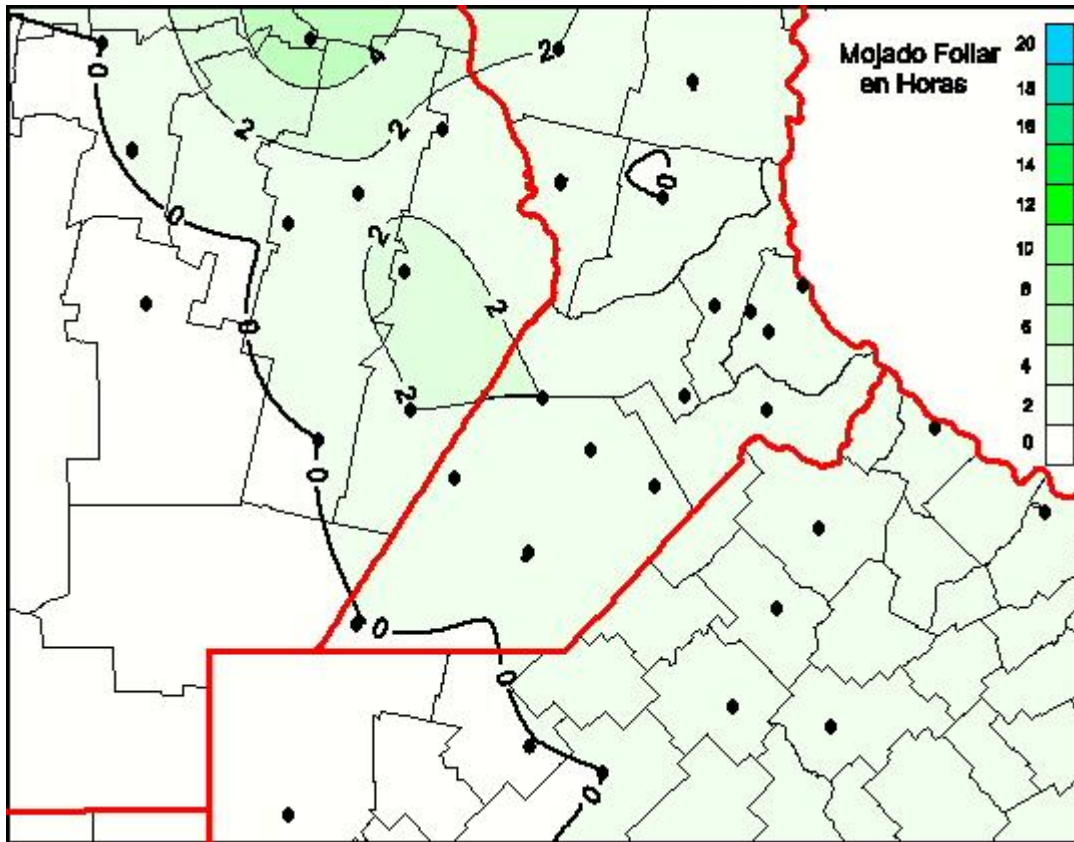

Humedad de Hoja

Mapa de humedad de hoja de las las últimas 24 horas.
(Desde las 8:00AM hasta las 8:00AM). Se actualiza a las 10:00hs.