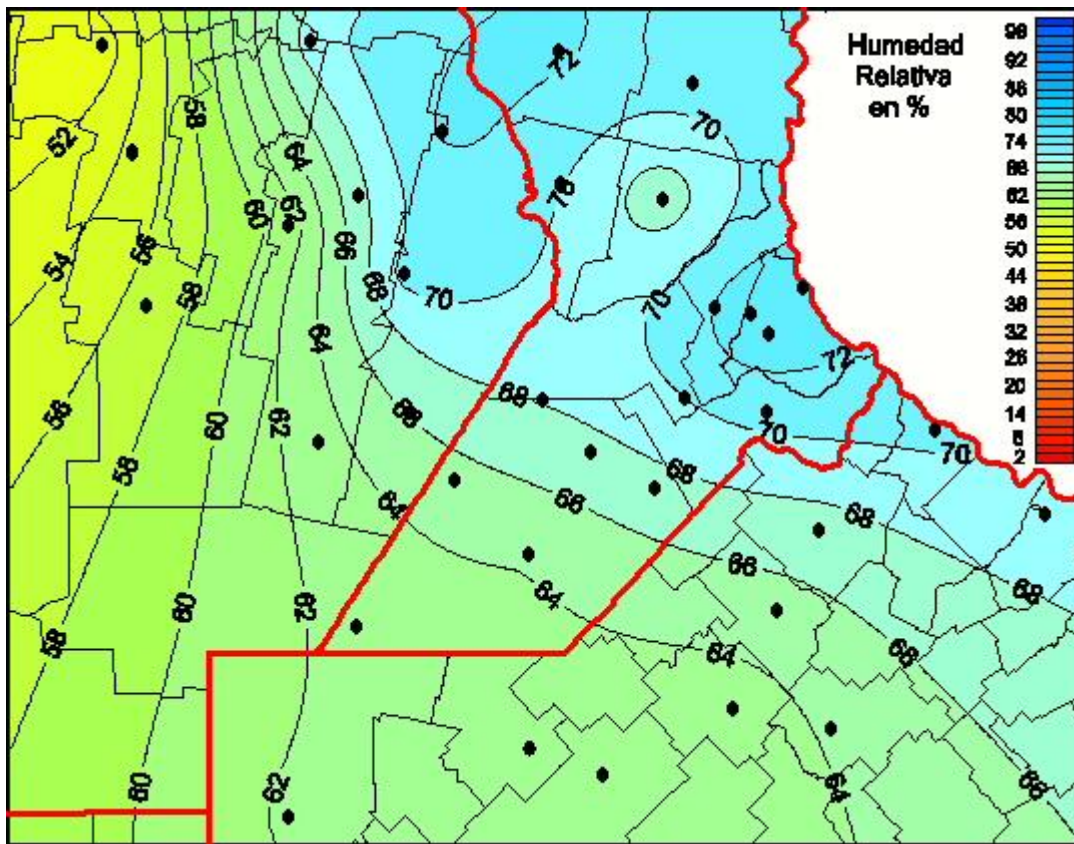

## Humedad Relativa

Mapa de humedad relativa de las últimas 24 horas.  
(Desde las 8:00AM hasta las 8:00AM). Se actualiza a las 10:00hs.