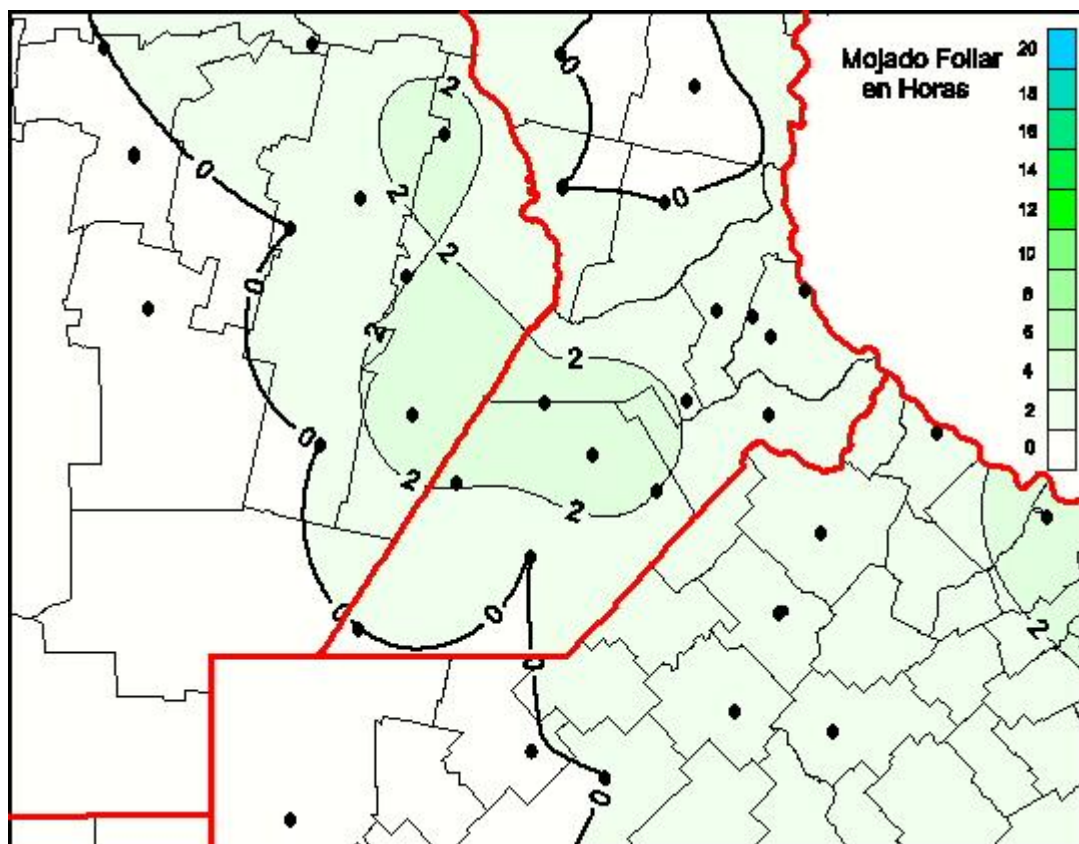

Humedad de Hoja

Mapa de humedad de hoja de las las últimas 24 horas.
(Desde las 8:00AM hasta las 8:00AM). Se actualiza a las 10:00hs.