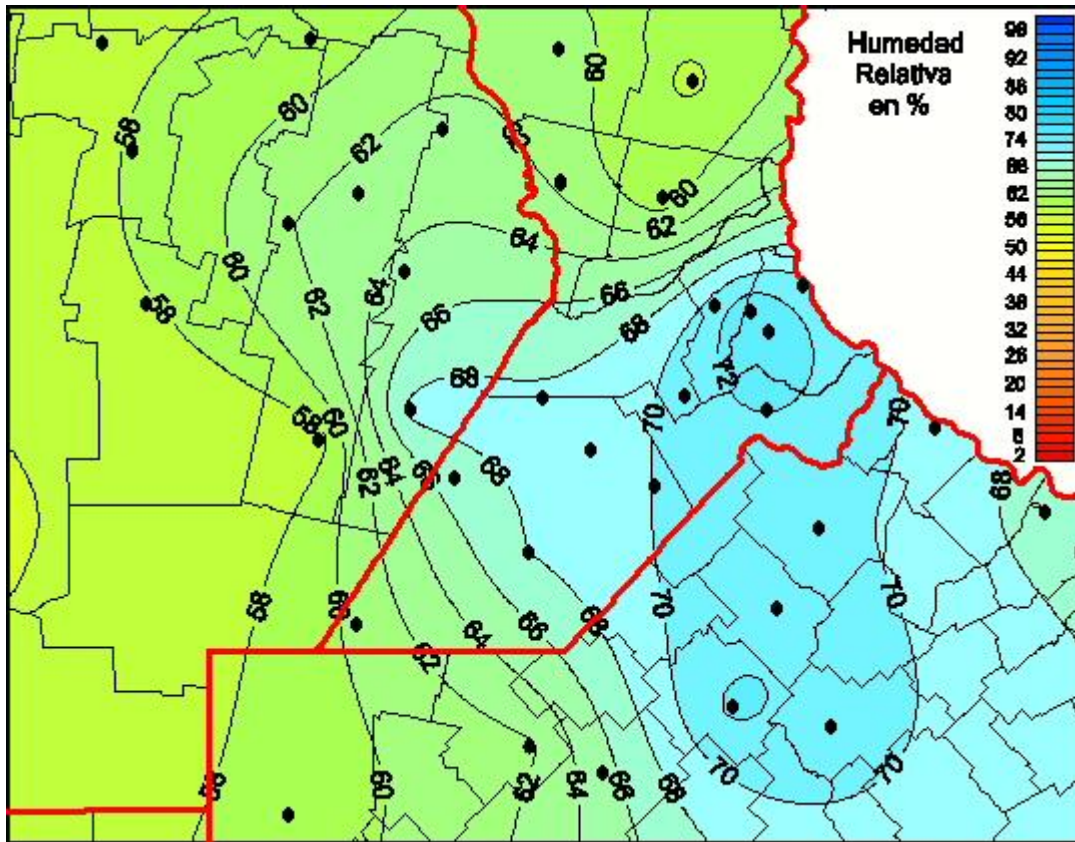

Humedad Relativa

Mapa de humedad relativa de las últimas 24 horas.
(Desde las 8:00AM hasta las 8:00AM). Se actualiza a las 10:00hs.