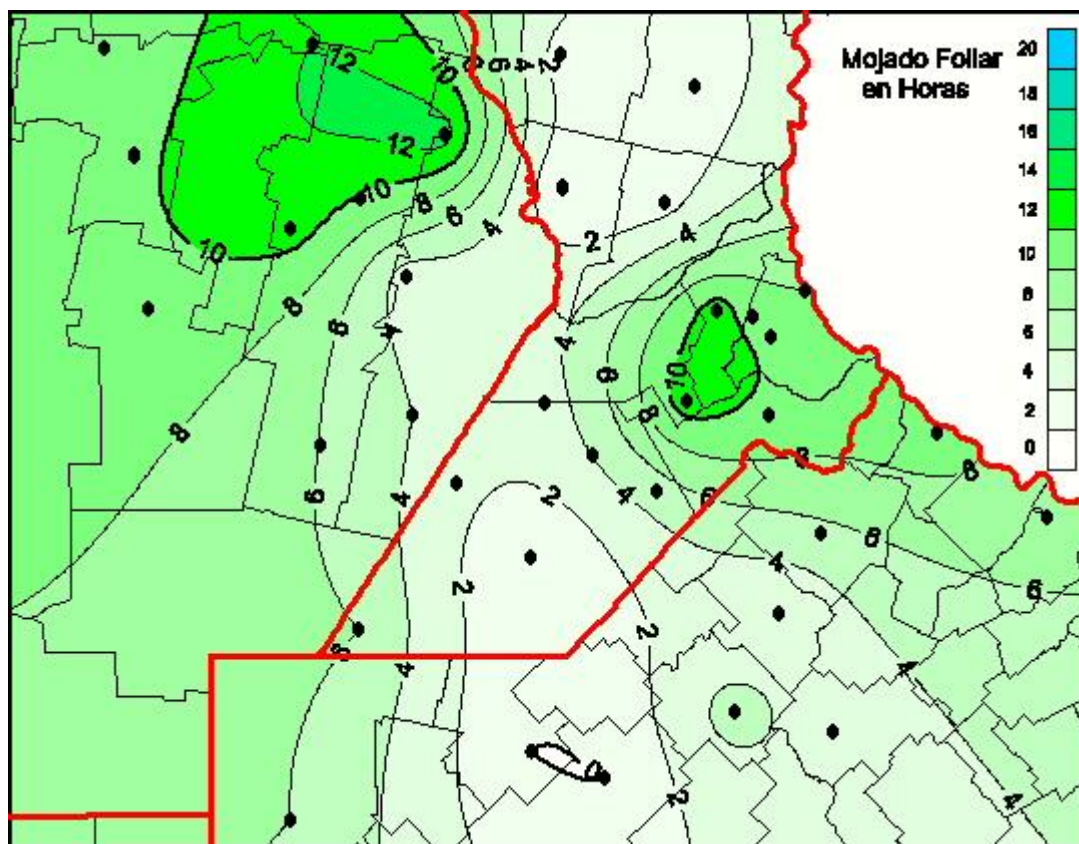

Humedad de Hoja

Mapa de humedad de hoja de las últimas 72 horas.
(Desde las 8:00AM hasta las 8:00AM). Se actualiza a las 10:00hs.