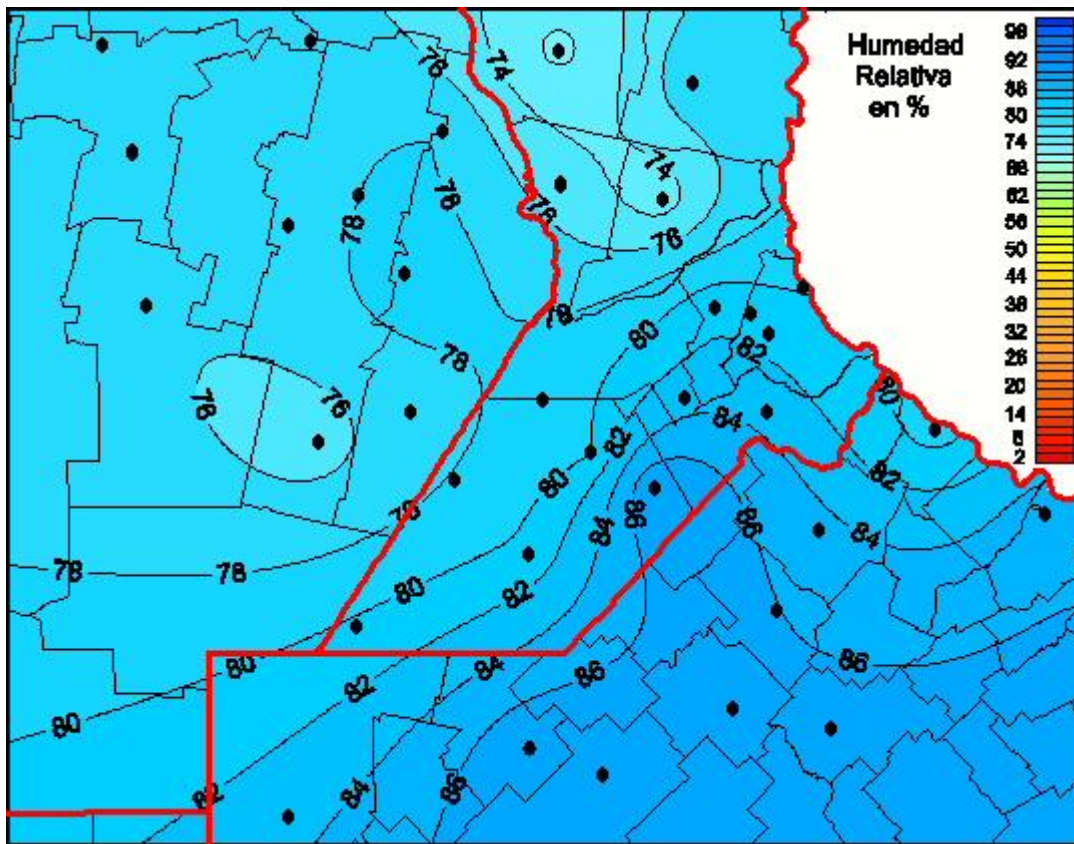

## Humedad Relativa

Mapa de humedad relativa de las últimas 72 horas.  
(Desde las 8:00AM hasta las 8:00AM). Se actualiza a las 10:00hs.