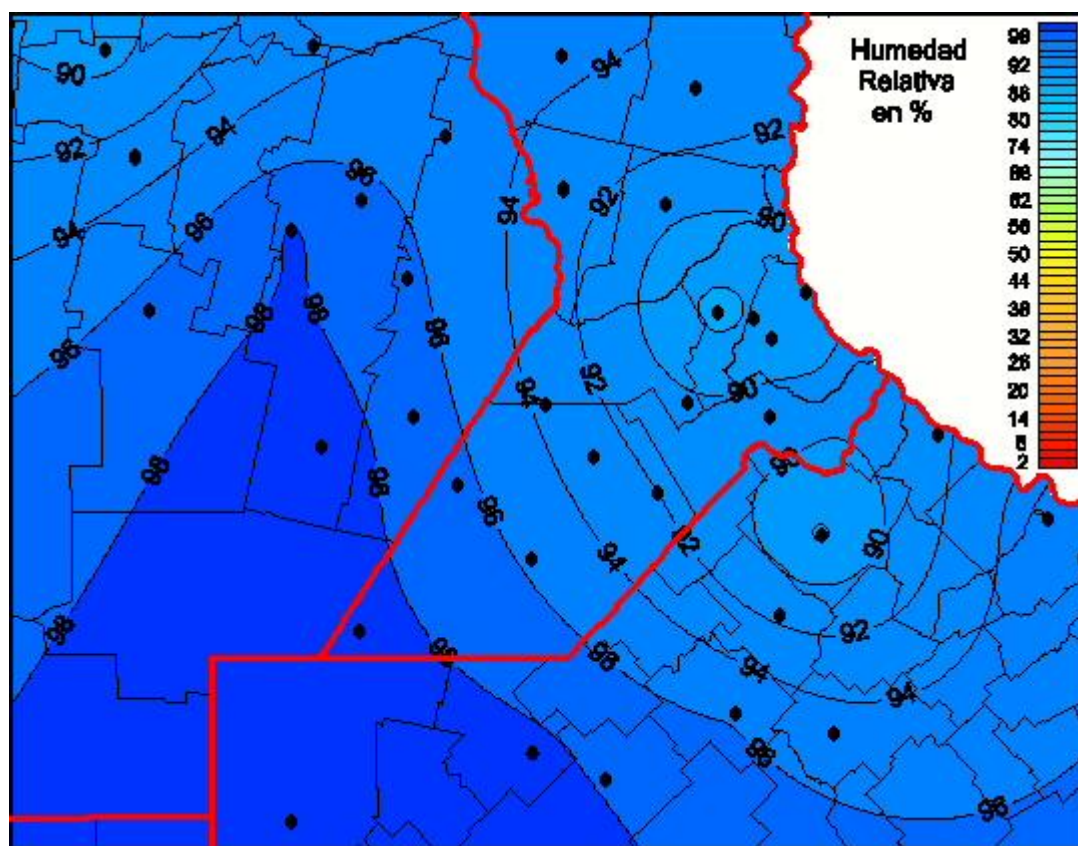

Humedad Relativa

Mapa de humedad relativa de las las últimas 24 horas.
(Desde las 8:00AM hasta las 8:00AM). Se actualiza a las 10:00hs.