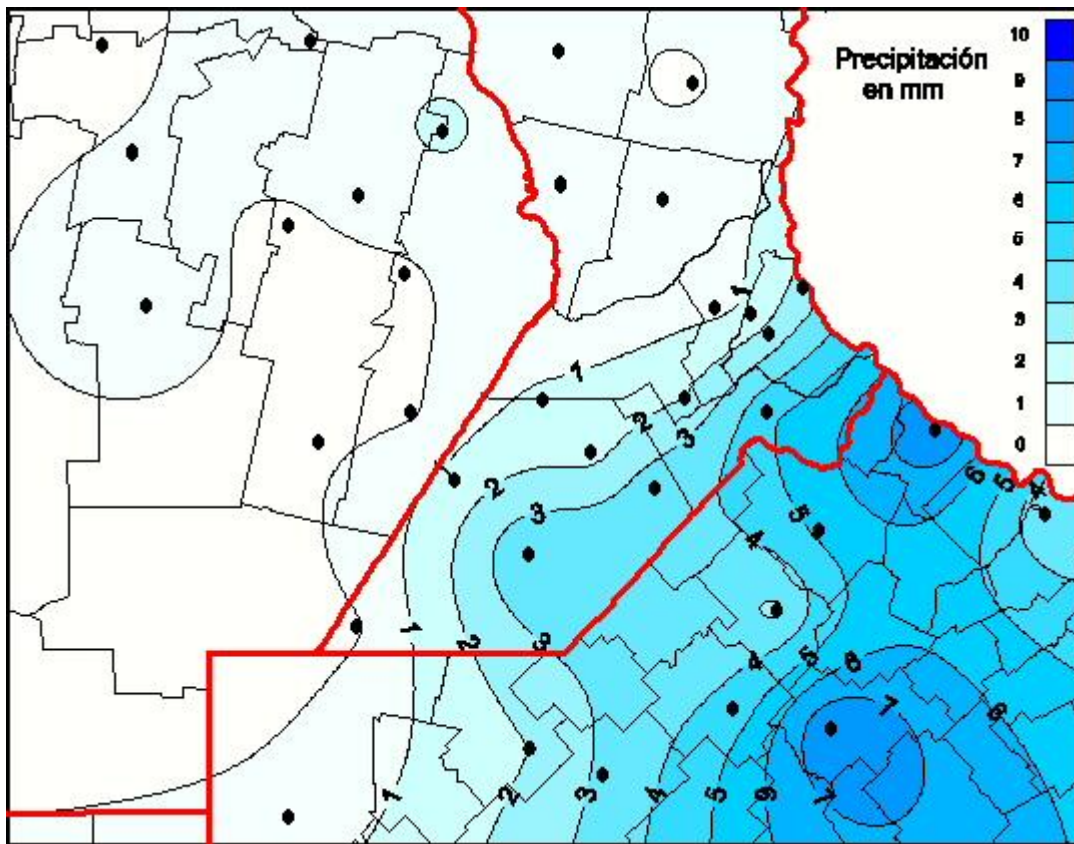

Lluvias

Mapa de precipitación acumulada en las últimas 24 horas.
(Desde las 8:00AM hasta las 8:00AM). Se actualiza a las 10:00hs.