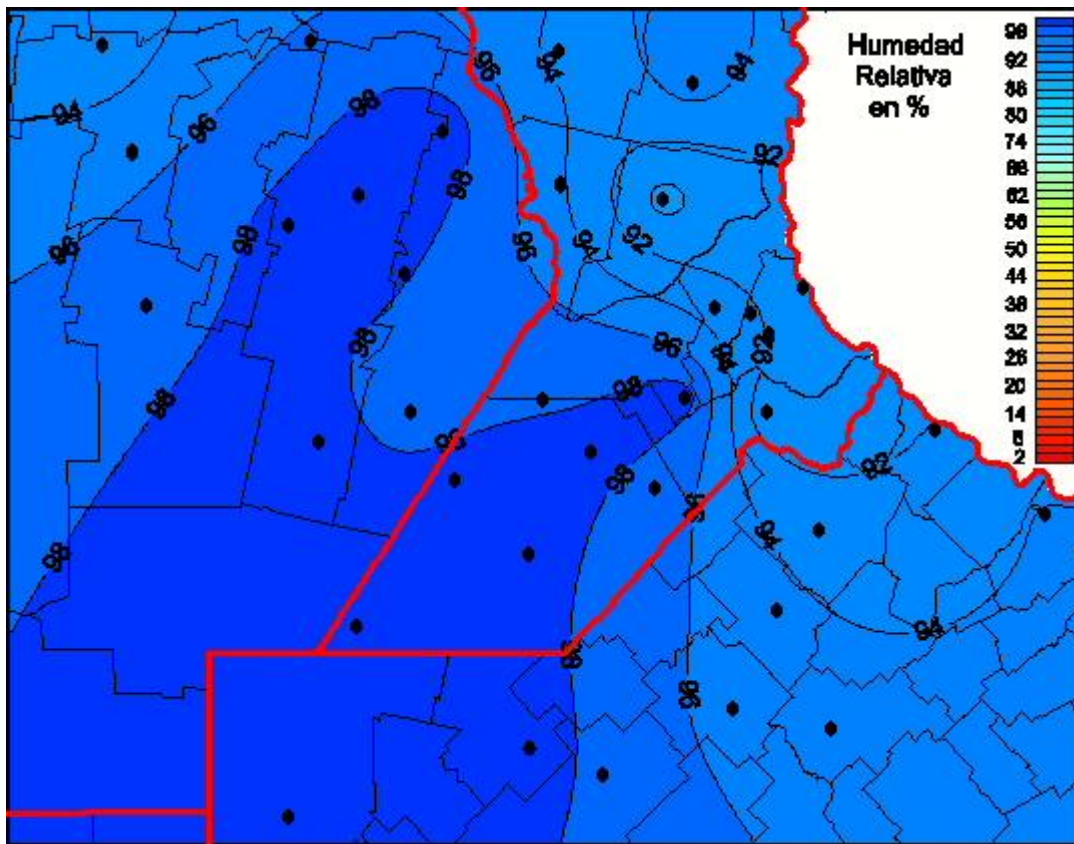

Humedad Relativa

Mapa de humedad relativa de las las últimas 24 horas.
(Desde las 8:00AM hasta las 8:00AM). Se actualiza a las 10:00hs.