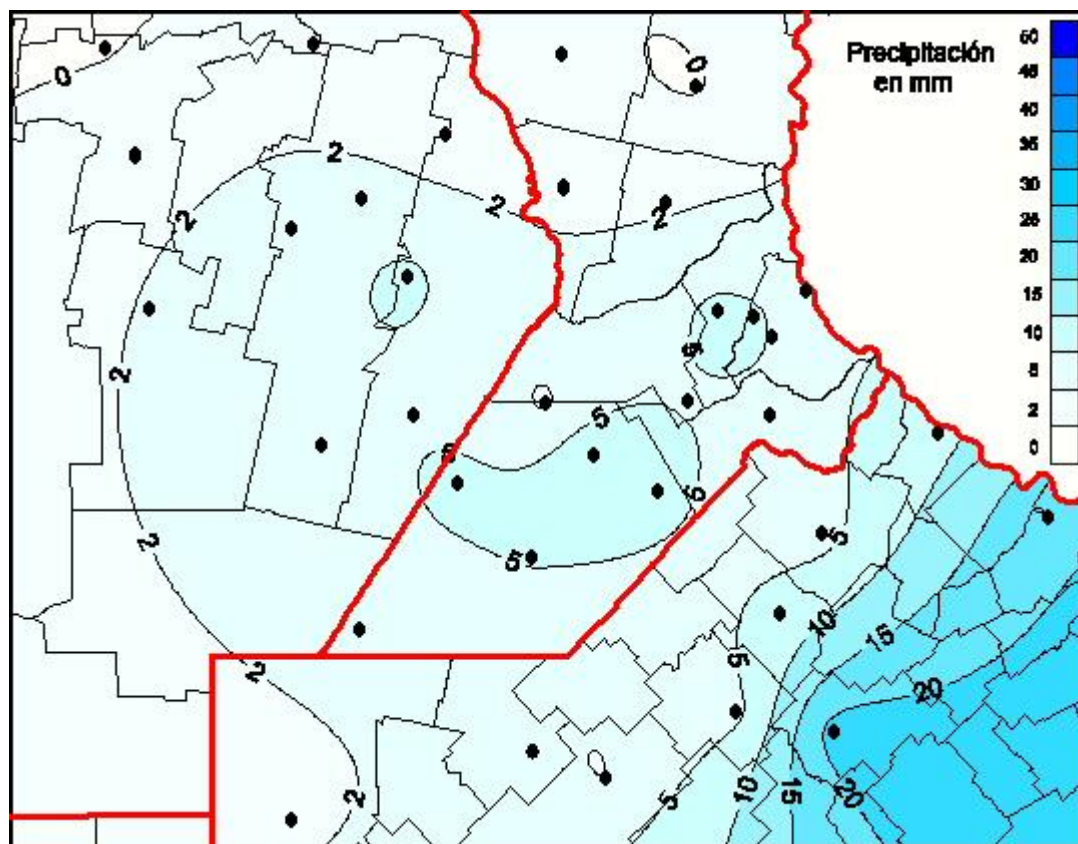

Lluvias

Mapa de precipitación acumulada en las últimas 24 horas.
(Desde las 8:00AM hasta las 8:00AM). Se actualiza a las 10:00hs.