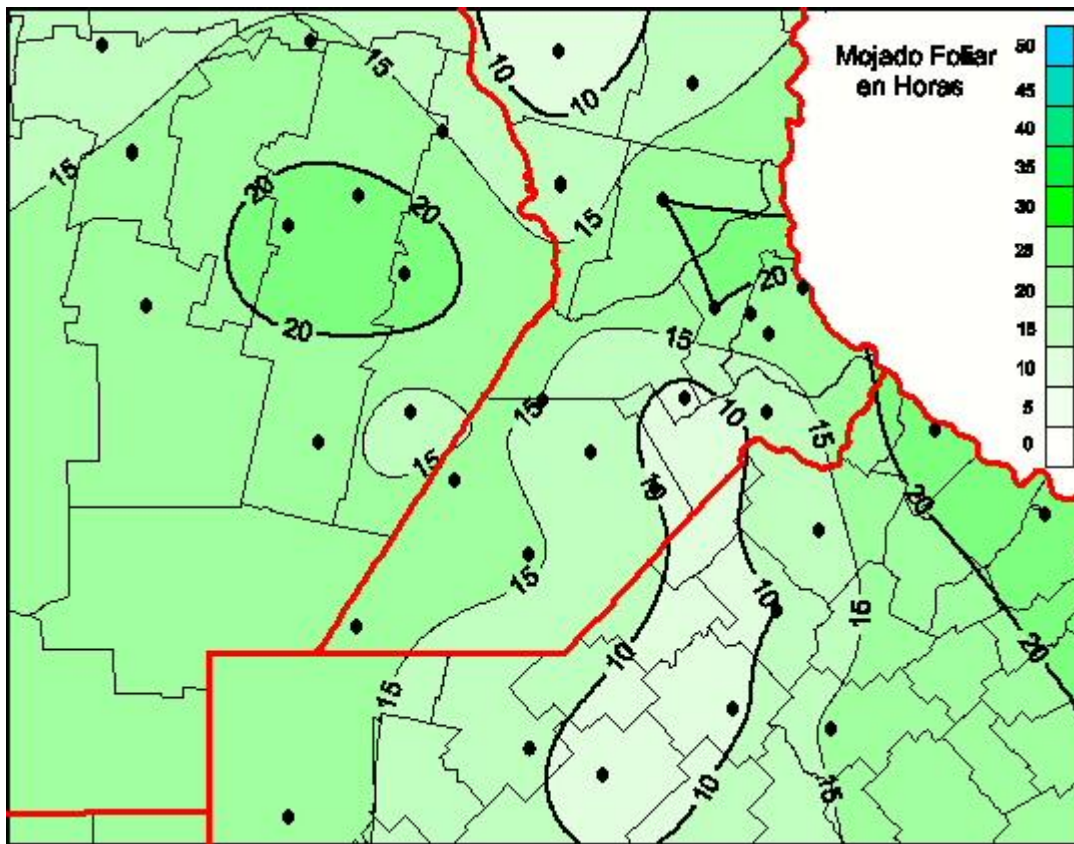

Humedad de Hoja

Mapa de humedad de hoja de las últimas 48 horas.
(Desde las 8:00AM hasta las 8:00AM). Se actualiza a las 10:00hs.