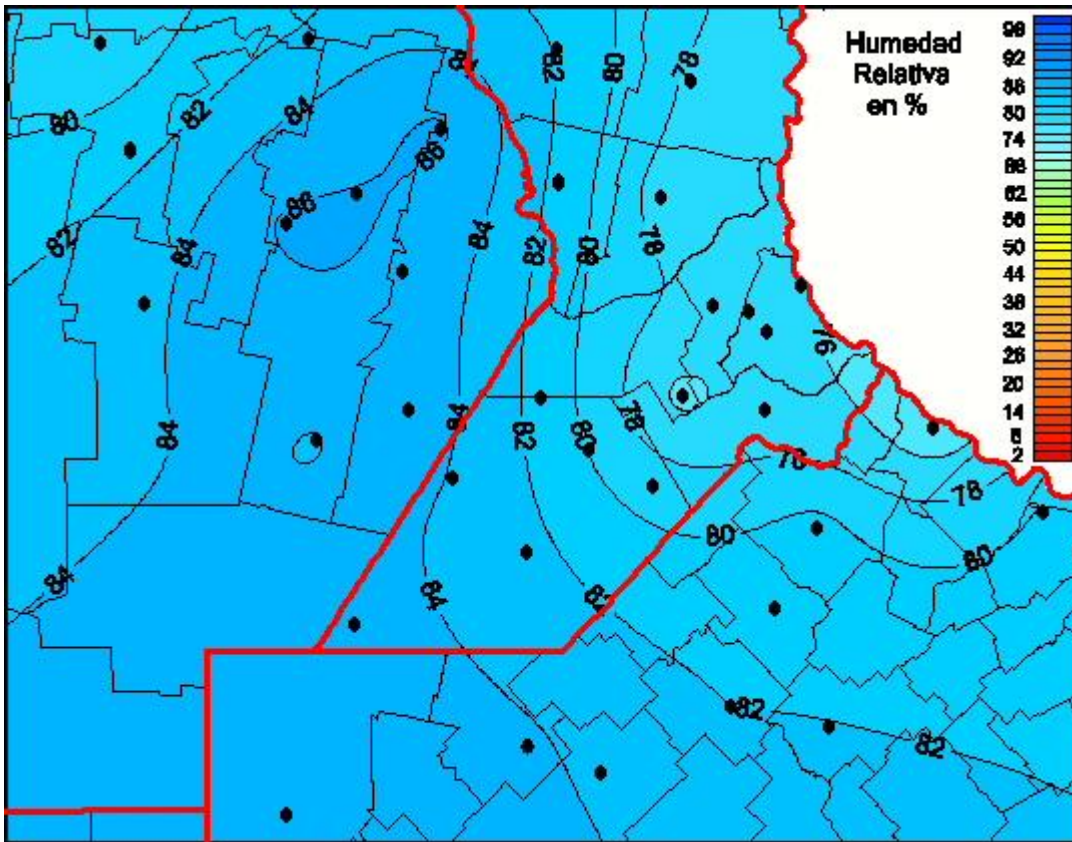

Humedad Relativa

Mapa de humedad relativa de las las últimas 48 horas.
(Desde las 8:00AM hasta las 8:00AM). Se actualiza a las 10:00hs.