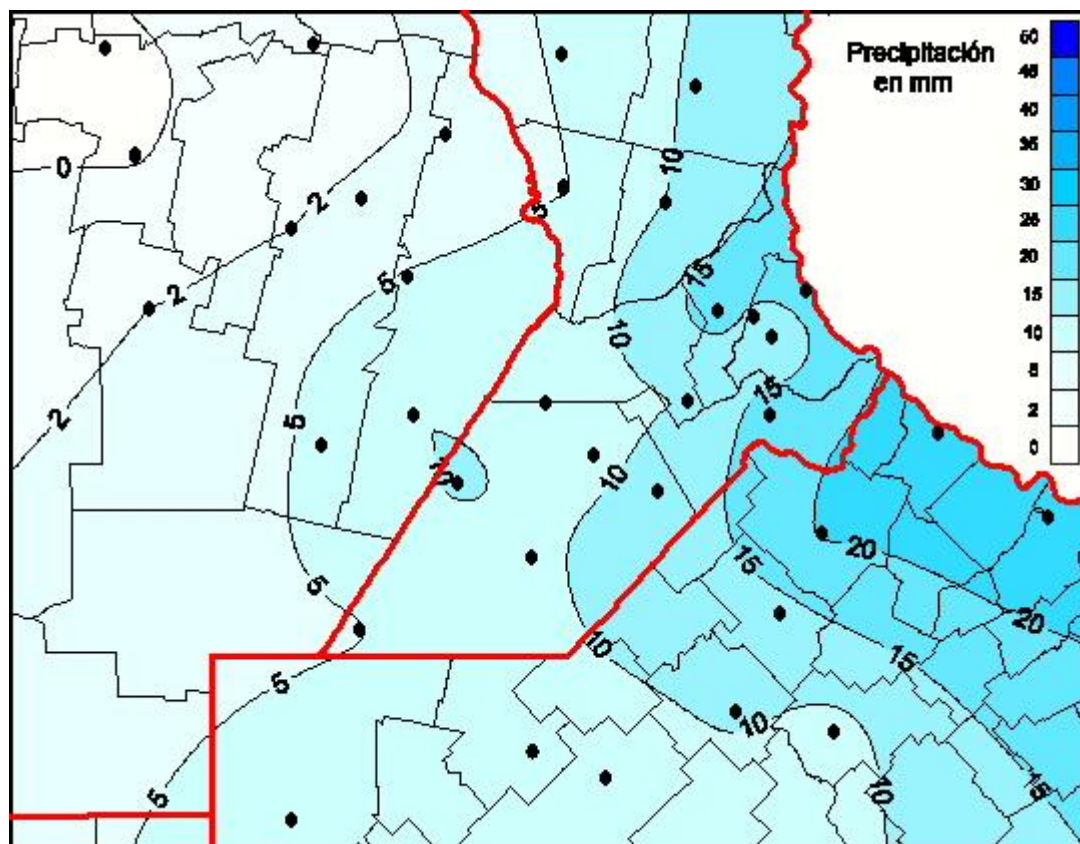

Lluvias

Mapa de precipitación acumulada en las últimas 48 horas.
(Desde las 8:00AM hasta las 8:00AM). Se actualiza a las 10:00hs.