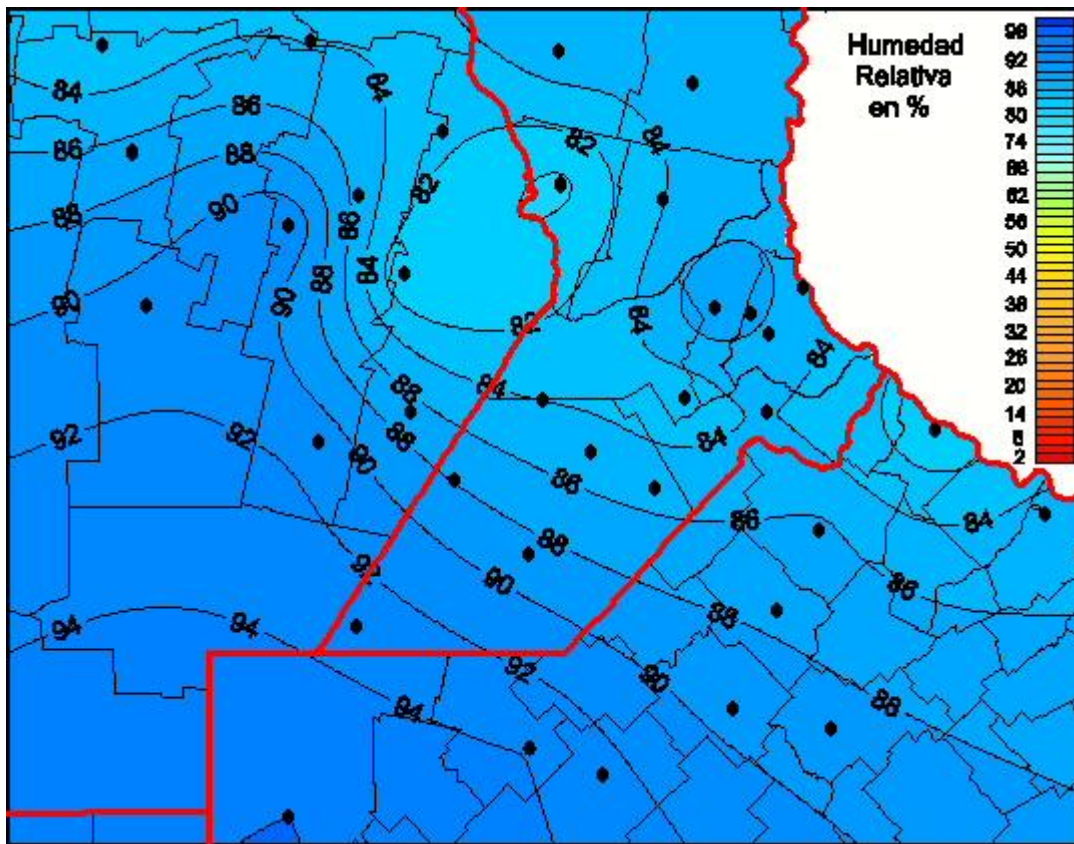

Humedad Relativa

Mapa de humedad relativa de las últimas 72 horas.
(Desde las 8:00AM hasta las 8:00AM). Se actualiza a las 10:00hs.