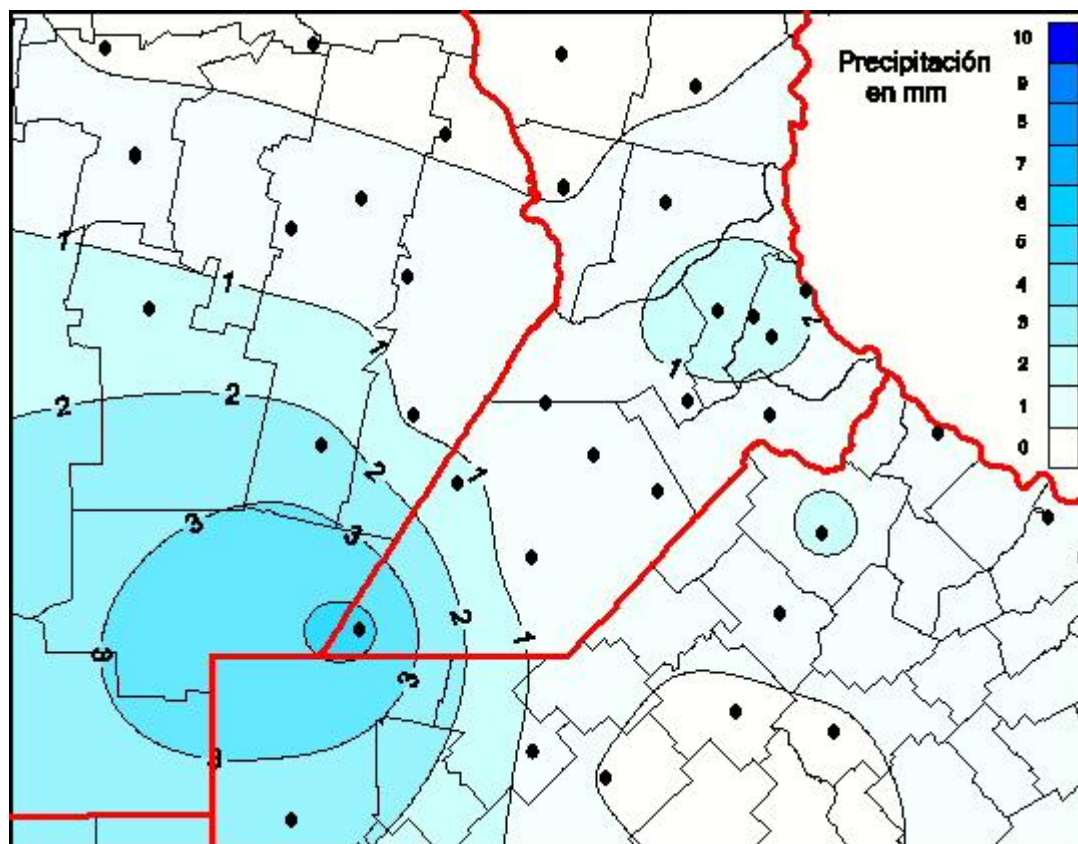

Lluvias

Mapa de precipitación acumulada en las últimas 72 horas.
(Desde las 8:00AM hasta las 8:00AM). Se actualiza a las 10:00hs.