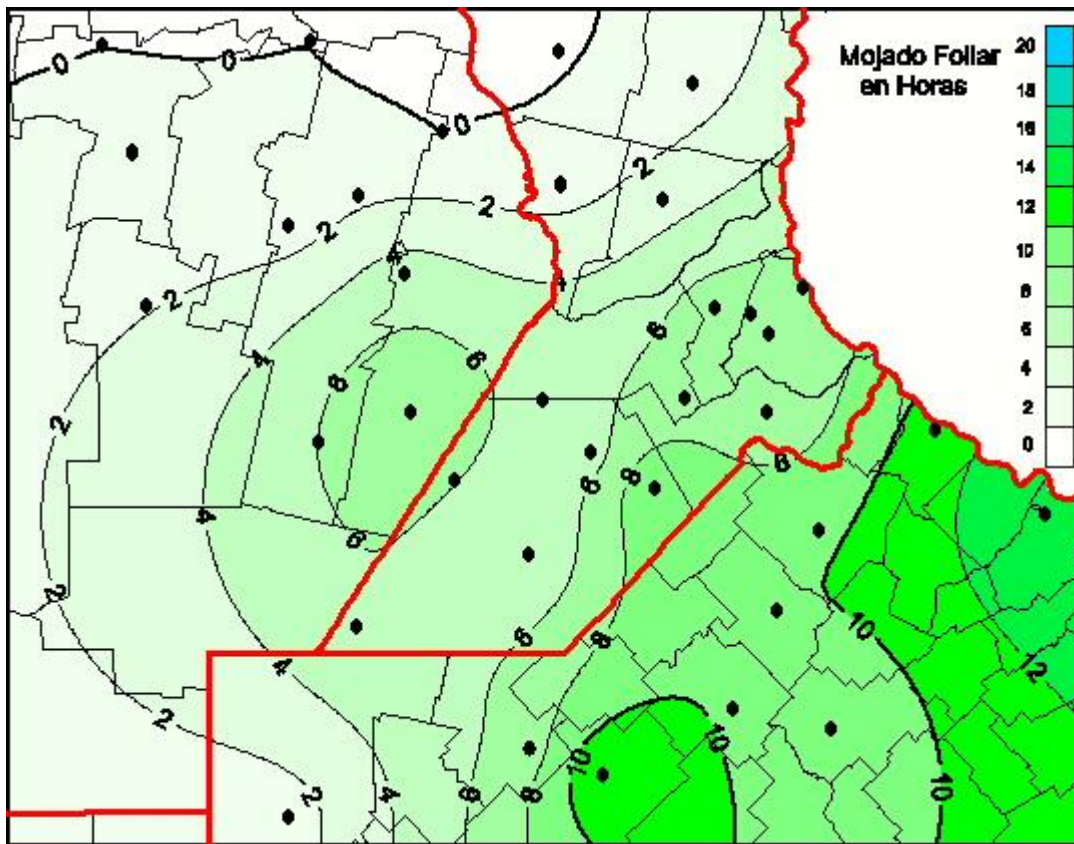

Humedad de Hoja

Mapa de humedad de hoja de las las últimas 24 horas.
(Desde las 8:00AM hasta las 8:00AM). Se actualiza a las 10:00hs.