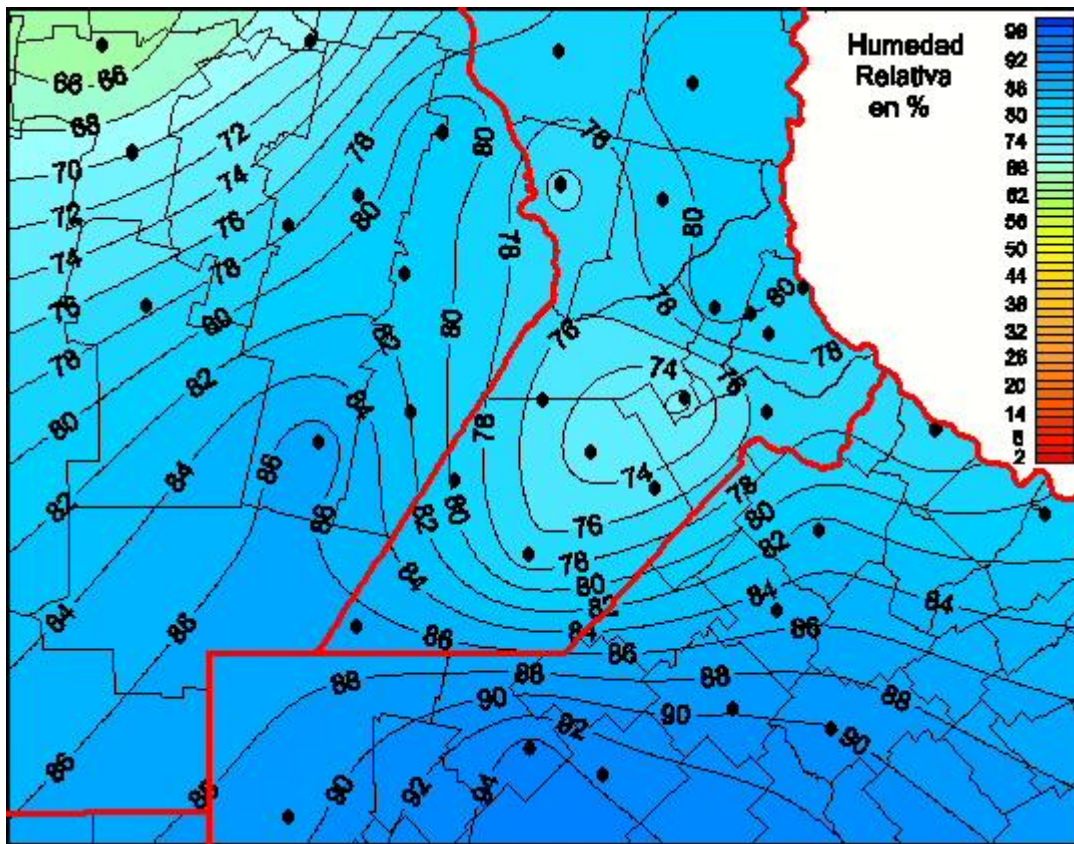

Humedad Relativa

Mapa de humedad relativa de las las últimas 24 horas.
(Desde las 8:00AM hasta las 8:00AM). Se actualiza a las 10:00hs.