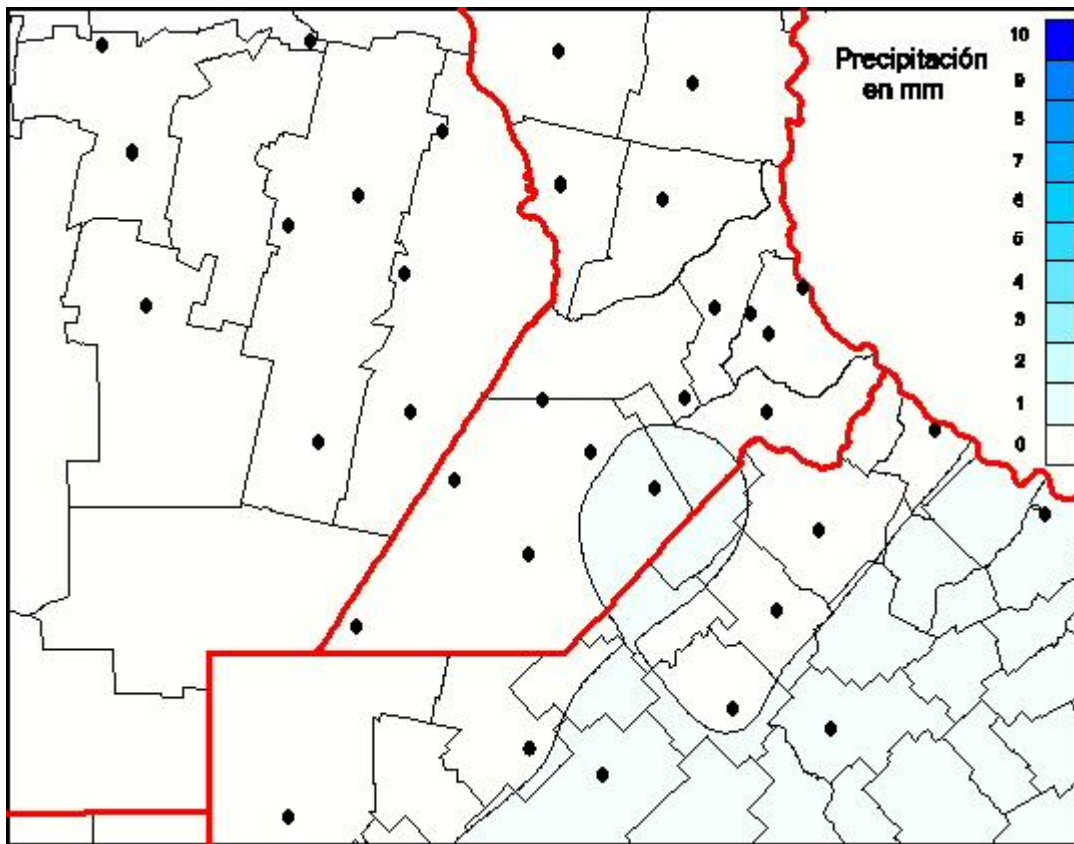

Lluvias

Mapa de precipitación acumulada en las últimas 24 horas.
(Desde las 8:00AM hasta las 8:00AM). Se actualiza a las 10:00hs.