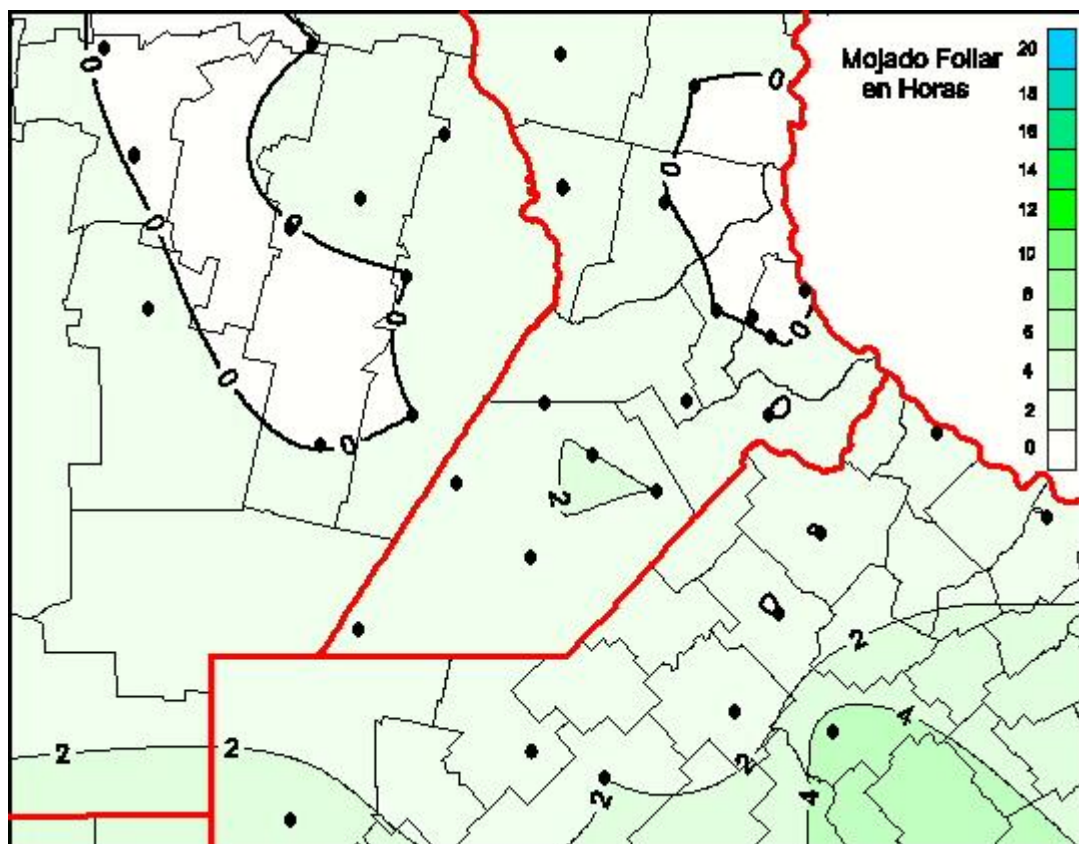

Humedad de Hoja

Mapa de humedad de hoja de las las últimas 24 horas.
(Desde las 8:00AM hasta las 8:00AM). Se actualiza a las 10:00hs.