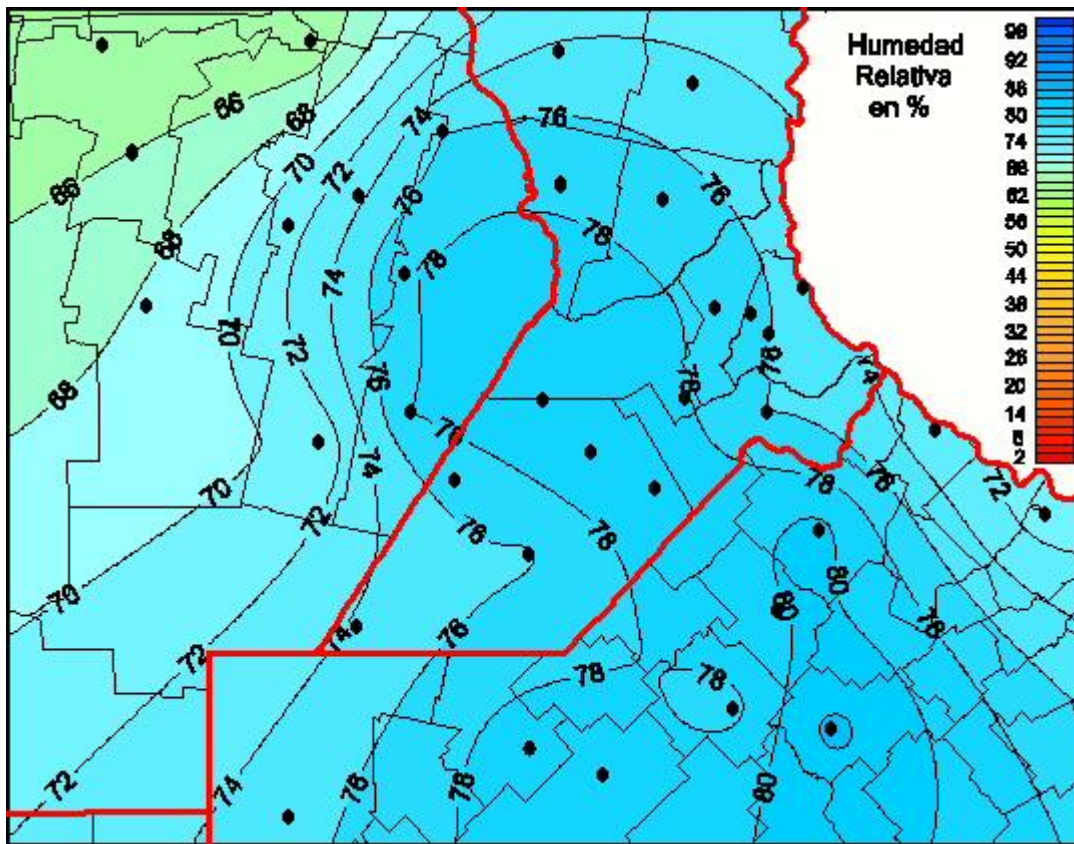

Humedad Relativa

Mapa de humedad relativa de las últimas 24 horas.
(Desde las 8:00AM hasta las 8:00AM). Se actualiza a las 10:00hs.