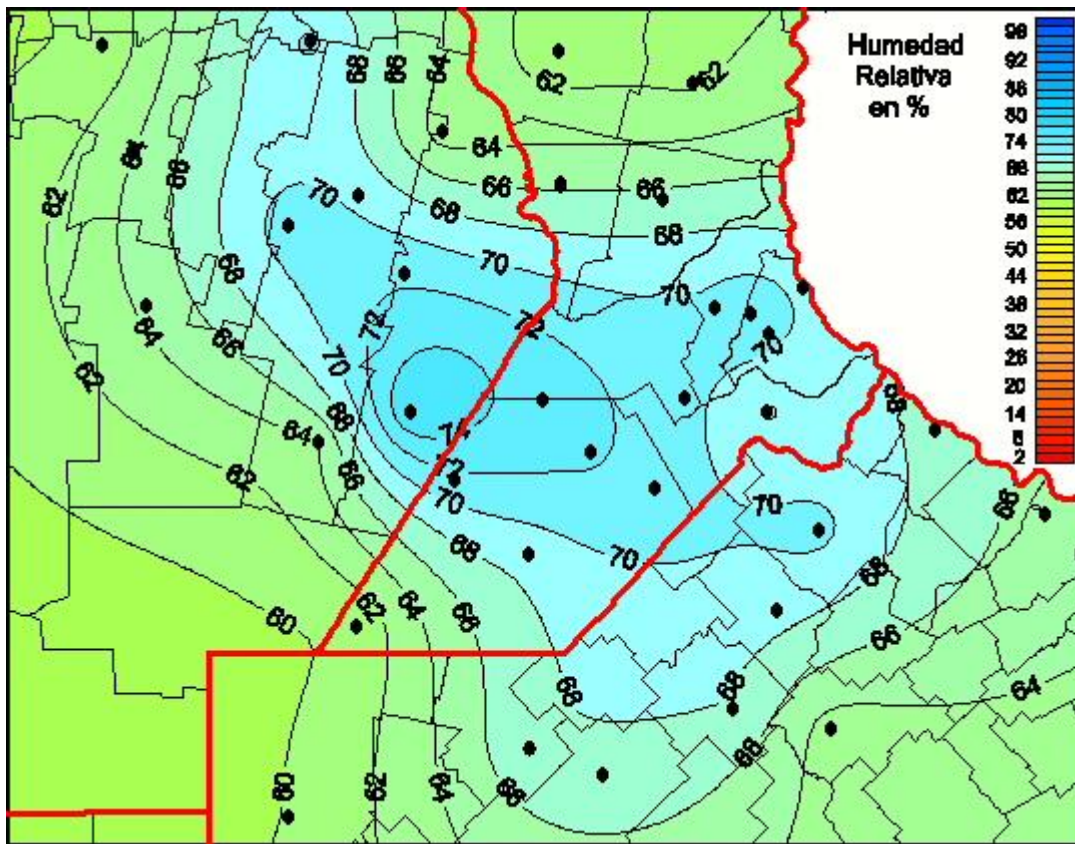

Humedad Relativa

Mapa de humedad relativa de las últimas 24 horas.
(Desde las 8:00AM hasta las 8:00AM). Se actualiza a las 10:00hs.