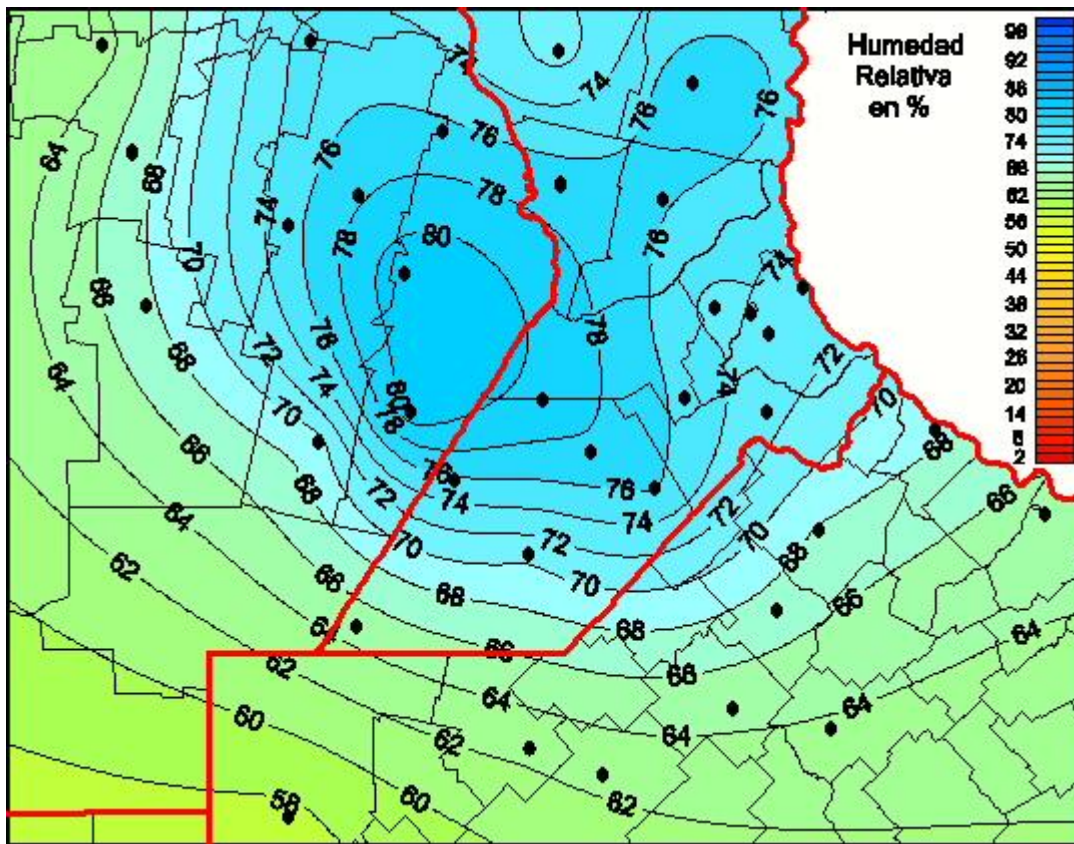

## Humedad Relativa

Mapa de humedad relativa de las últimas 72 horas.  
(Desde las 8:00AM hasta las 8:00AM). Se actualiza a las 10:00hs.