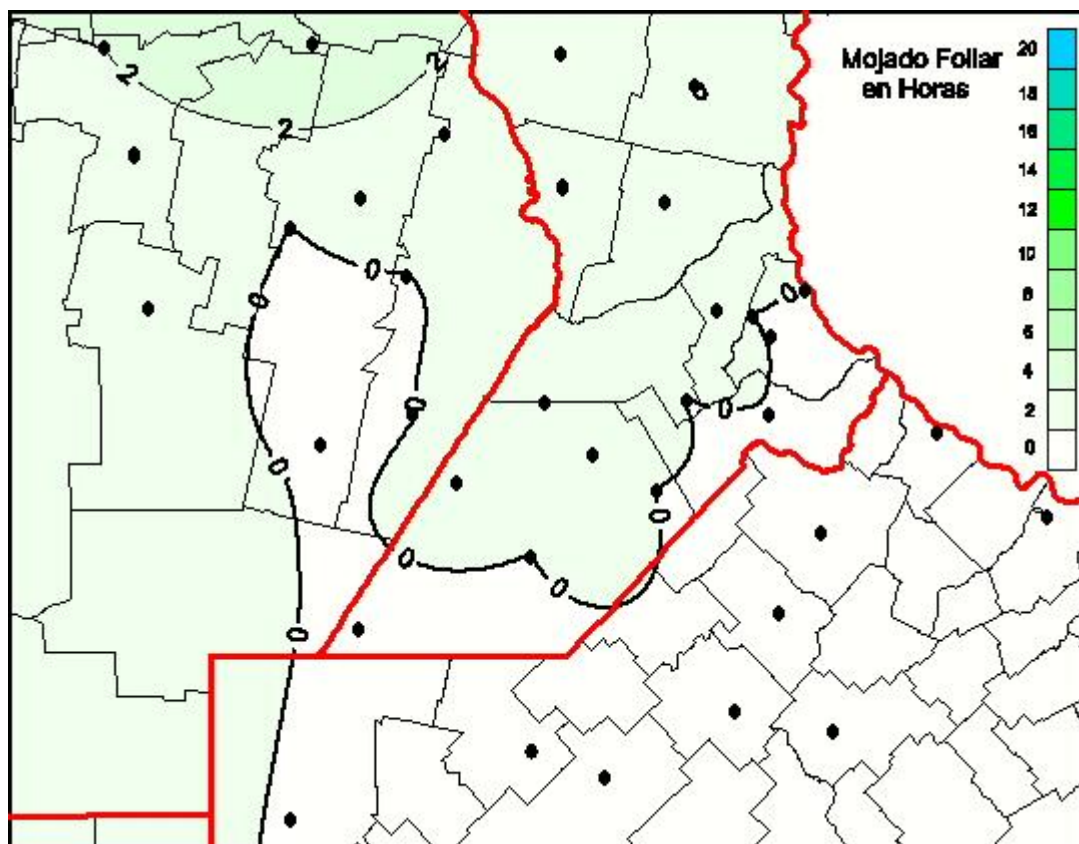

## Humedad de Hoja

Mapa de humedad de hoja de las las últimas 24 horas.  
(Desde las 8:00AM hasta las 8:00AM). Se actualiza a las 10:00hs.