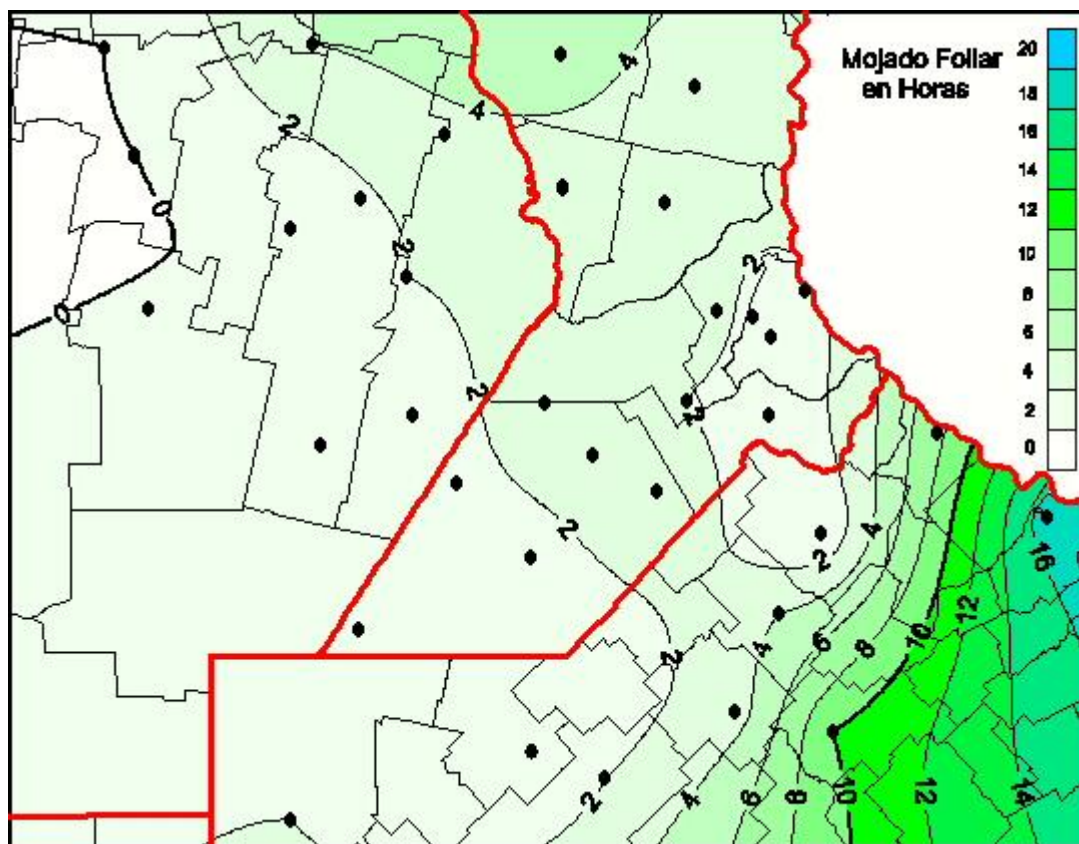

Humedad de Hoja

Mapa de humedad de hoja de las las últimas 24 horas.
(Desde las 8:00AM hasta las 8:00AM). Se actualiza a las 10:00hs.