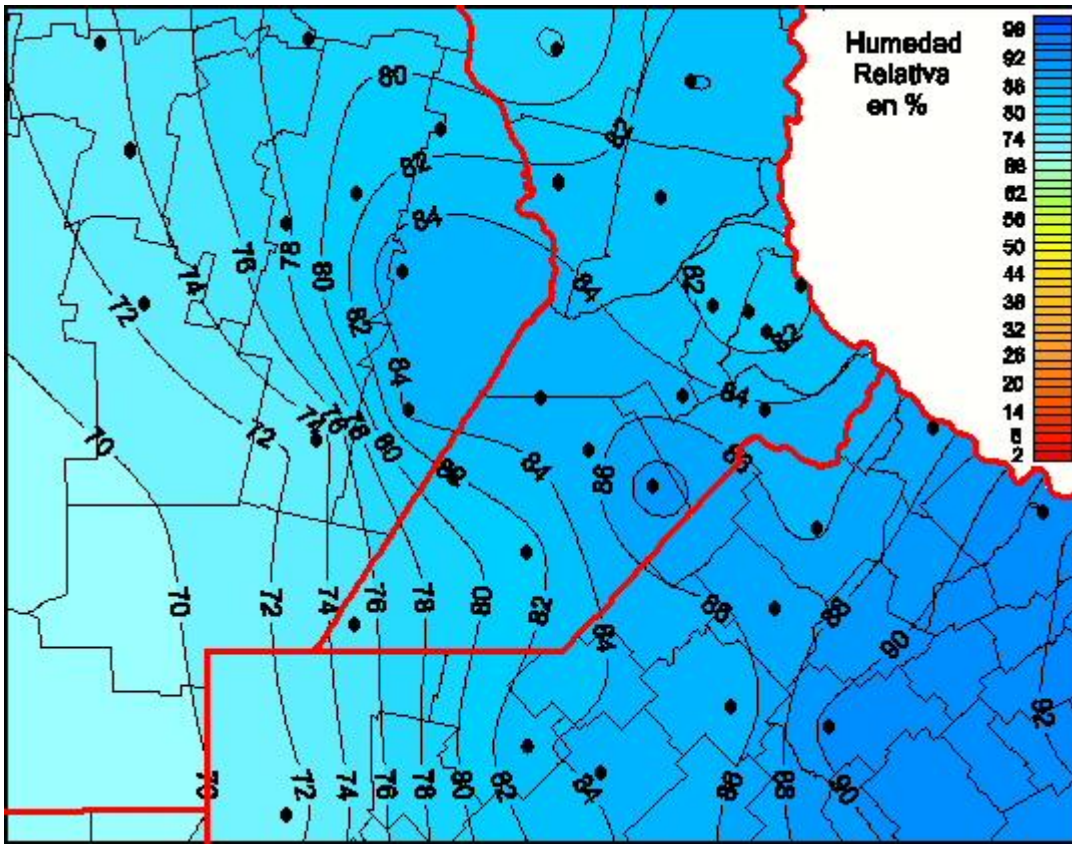

Humedad Relativa

Mapa de humedad relativa de las las últimas 24 horas.
(Desde las 8:00AM hasta las 8:00AM). Se actualiza a las 10:00hs.