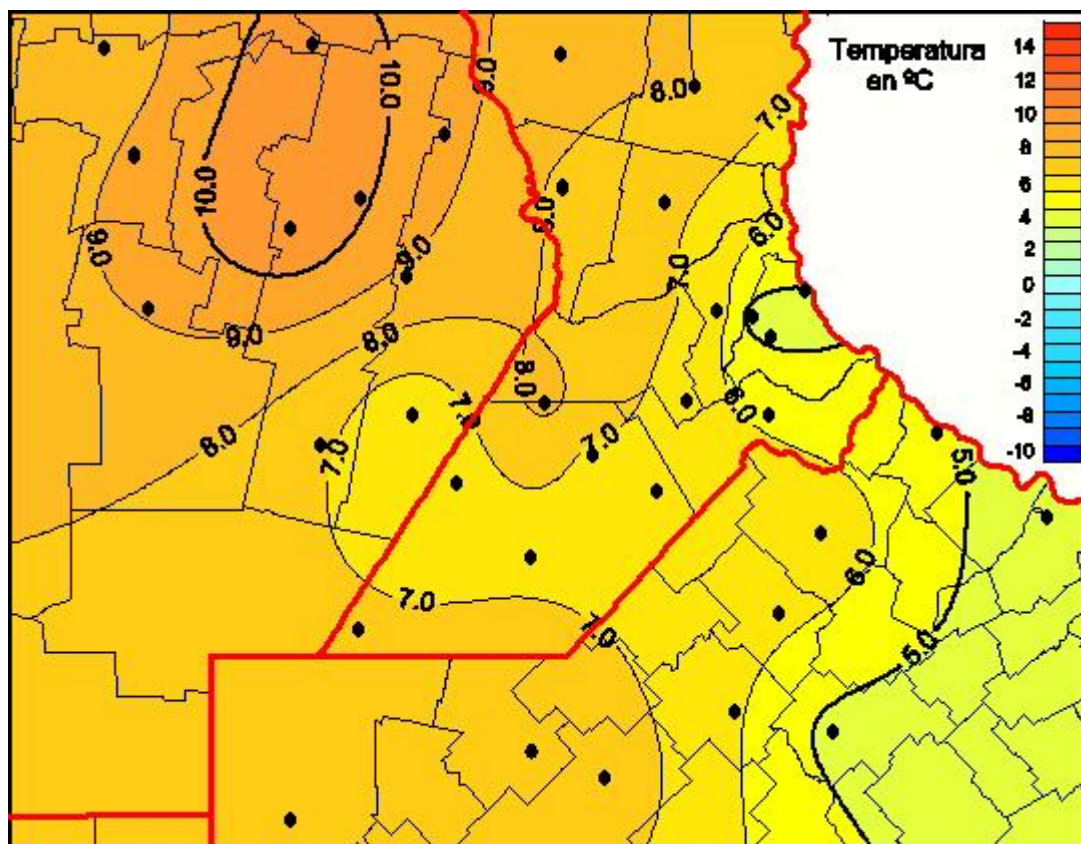

Temperaturas Medias

Mapa de temperaturas medias de las últimas 24 horas.
(Desde las 8:00AM hasta las 8:00AM). Se actualiza a las 10:00hs.