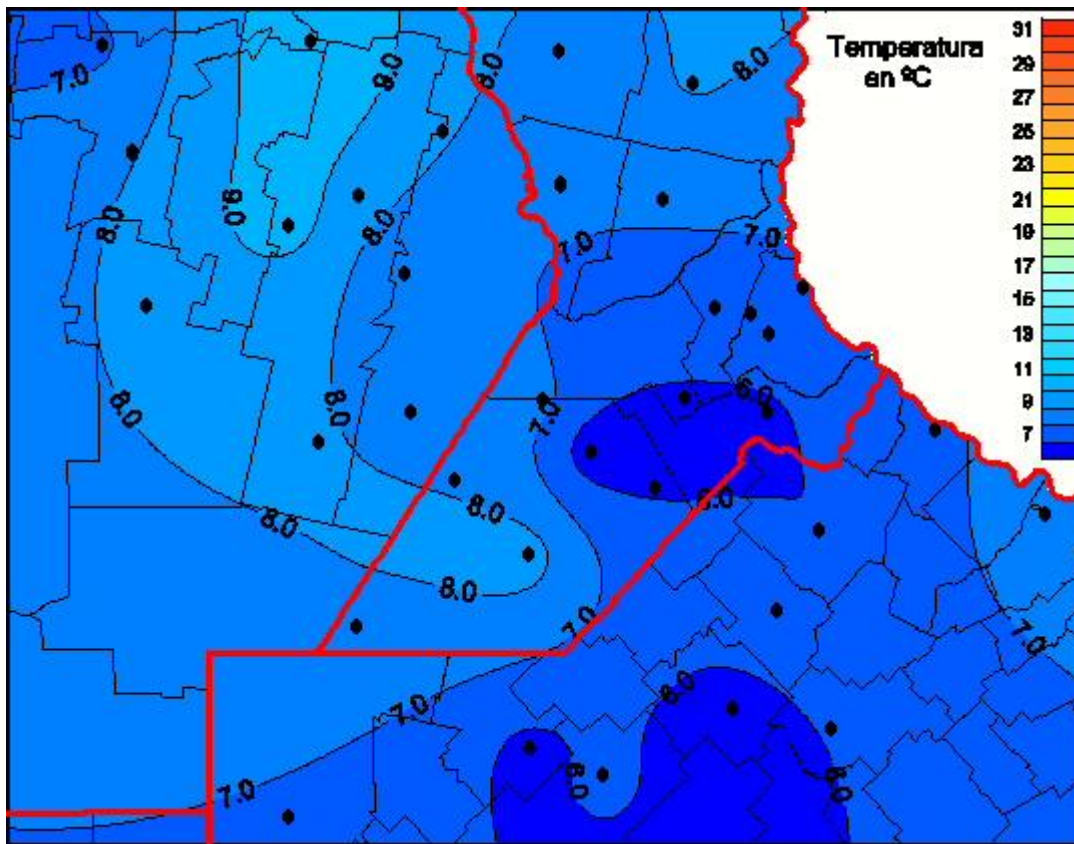

# Temperaturas Medias

Mapa de temperaturas medias de las últimas 24 horas.  
(Desde las 8:00AM hasta las 8:00AM). Se actualiza a las 10:00hs.