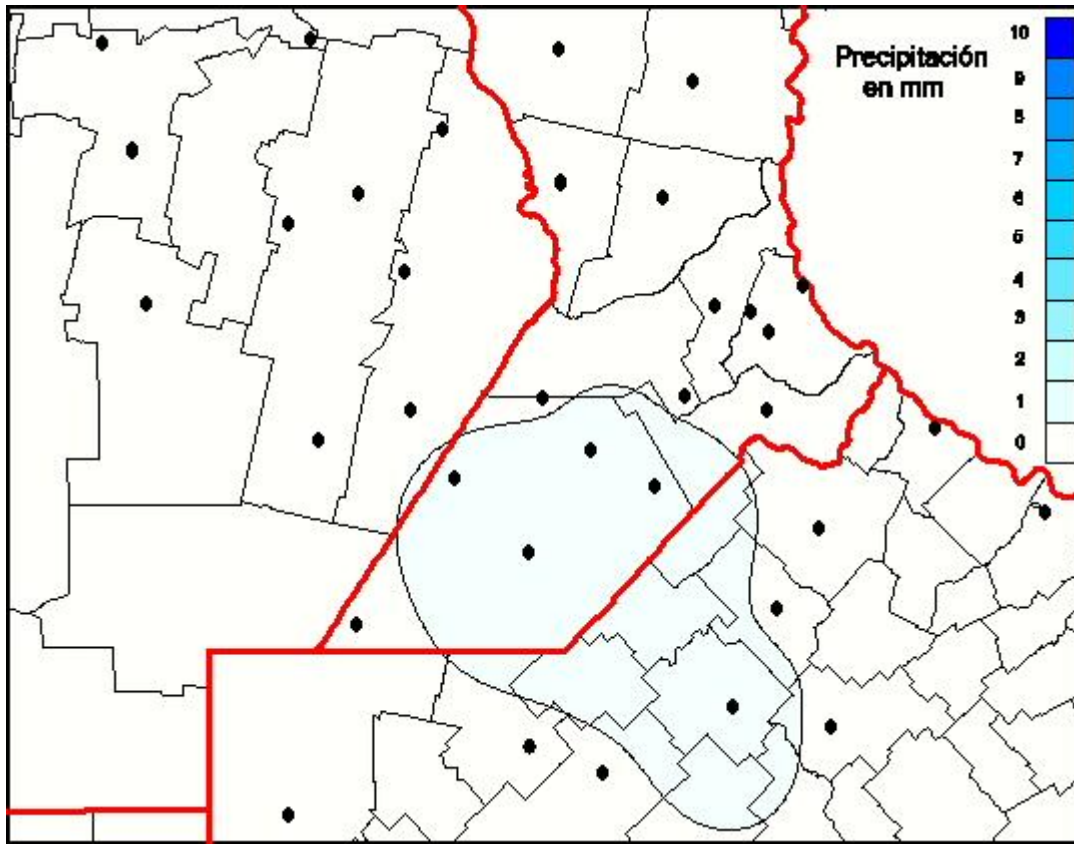

## Lluvias

Mapa de precipitación acumulada en las últimas 24 horas.  
(Desde las 8:00AM hasta las 8:00AM). Se actualiza a las 10:00hs.