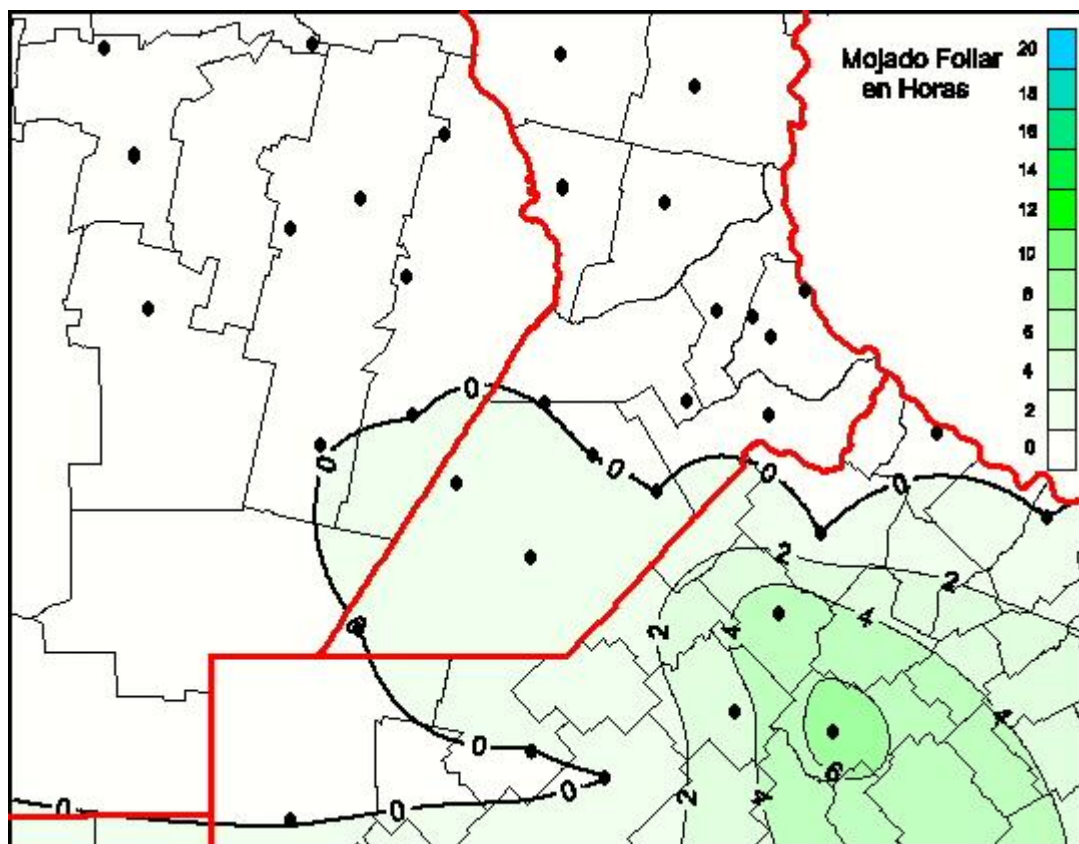

Humedad de Hoja

Mapa de humedad de hoja de las las últimas 120 horas.
(Desde las 8:00AM hasta las 8:00AM). Se actualiza a las 10:00hs.