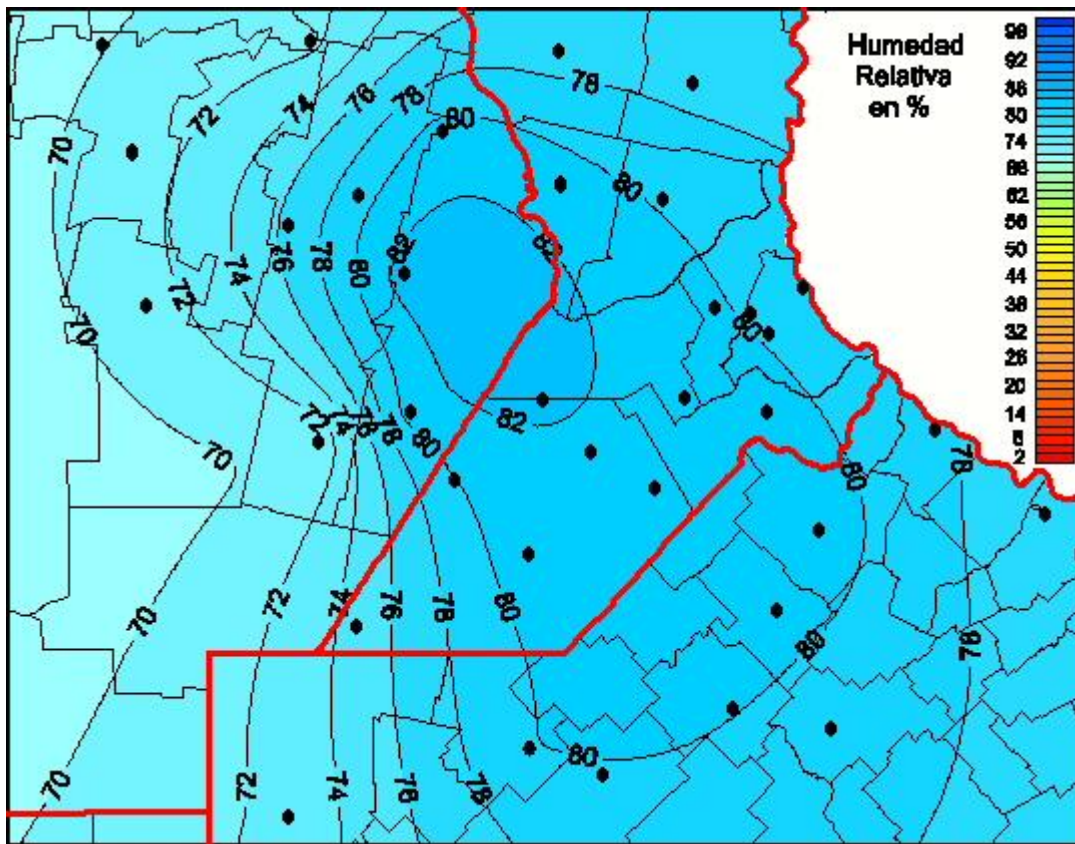

Humedad Relativa

Mapa de humedad relativa de las las últimas 24 horas.
(Desde las 8:00AM hasta las 8:00AM). Se actualiza a las 10:00hs.