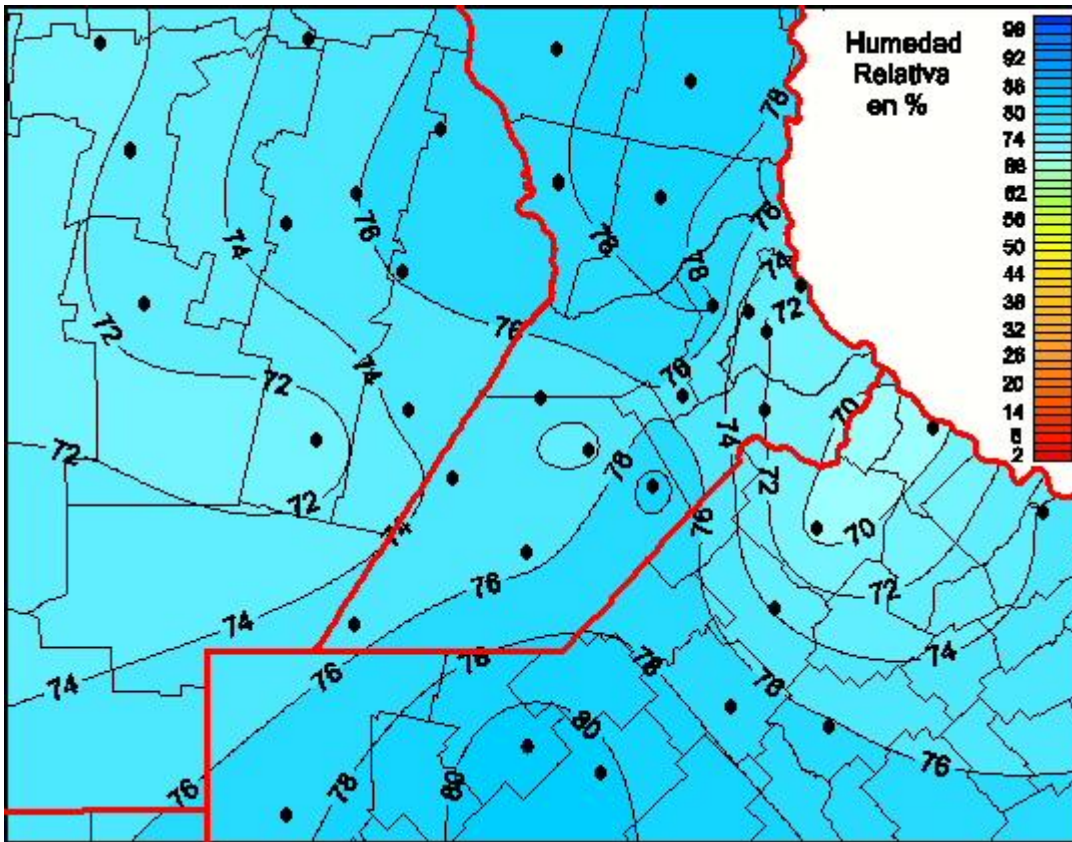

Humedad Relativa

Mapa de humedad relativa de las últimas 24 horas.
(Desde las 8:00AM hasta las 8:00AM). Se actualiza a las 10:00hs.