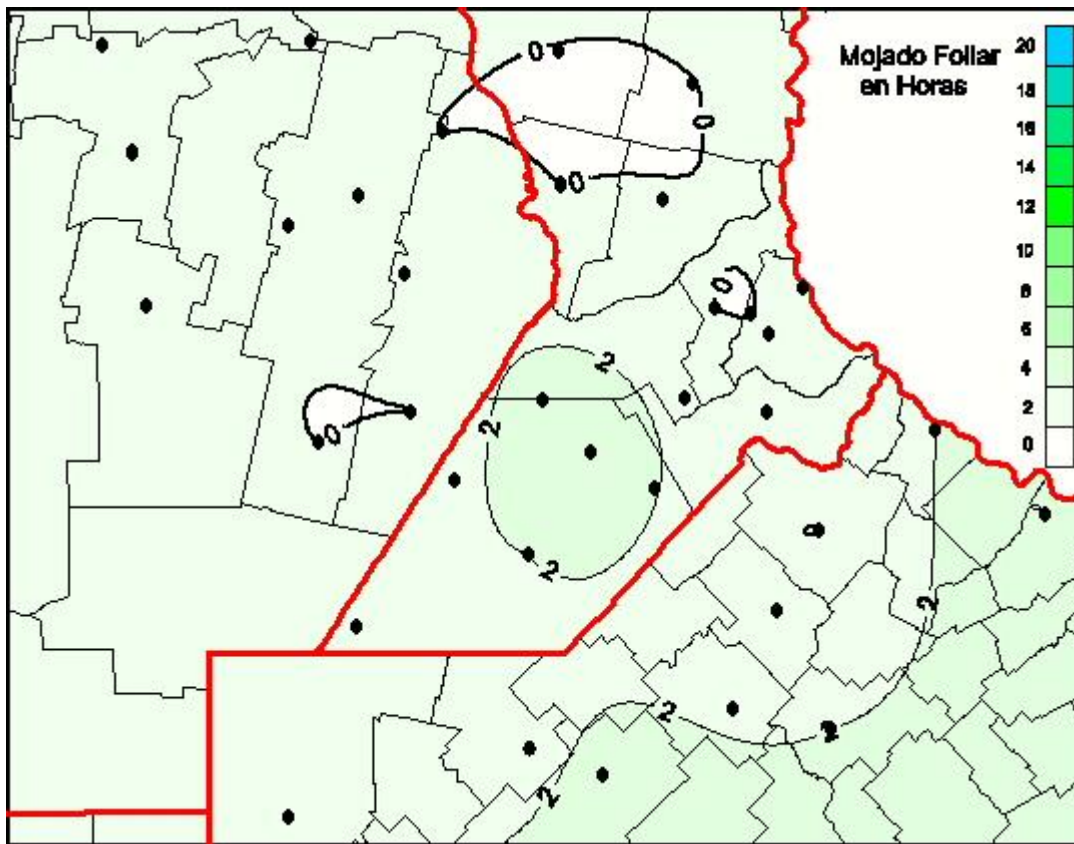

## Humedad de Hoja

Mapa de humedad de hoja de las las últimas 24 horas.  
(Desde las 8:00AM hasta las 8:00AM). Se actualiza a las 10:00hs.