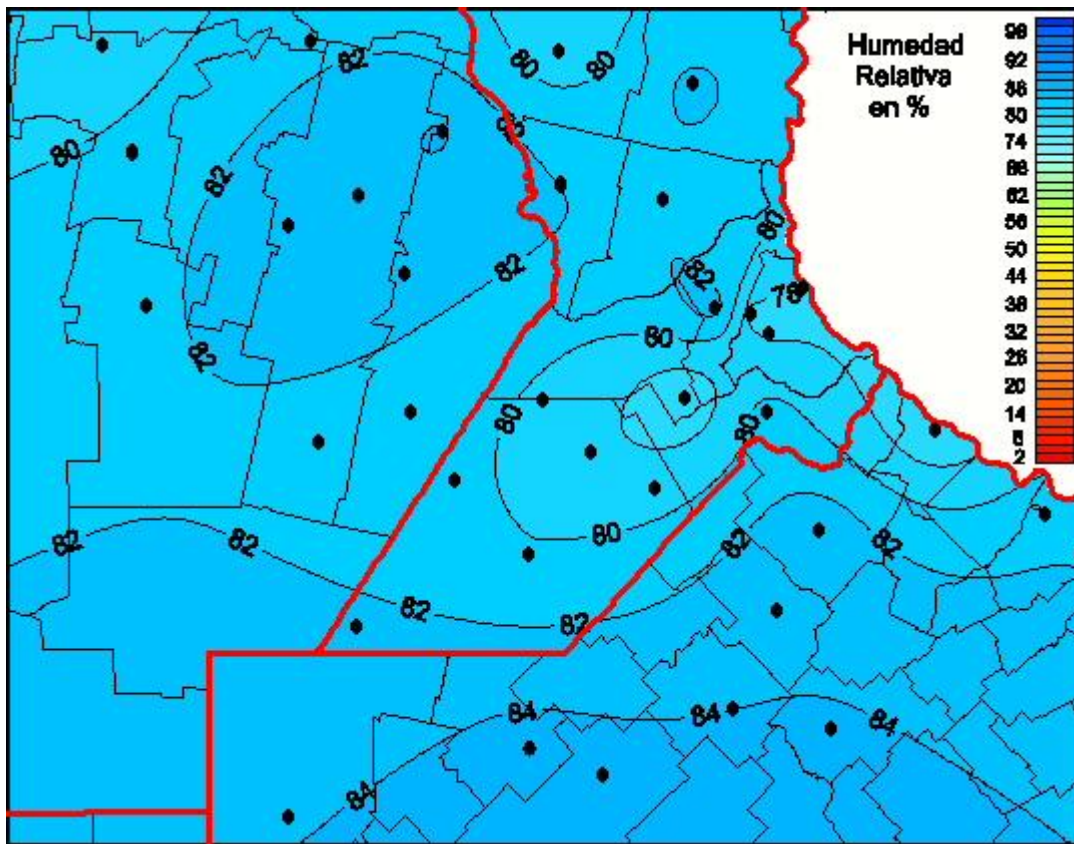

## Humedad Relativa

Mapa de humedad relativa de las últimas 24 horas.  
(Desde las 8:00AM hasta las 8:00AM). Se actualiza a las 10:00hs.