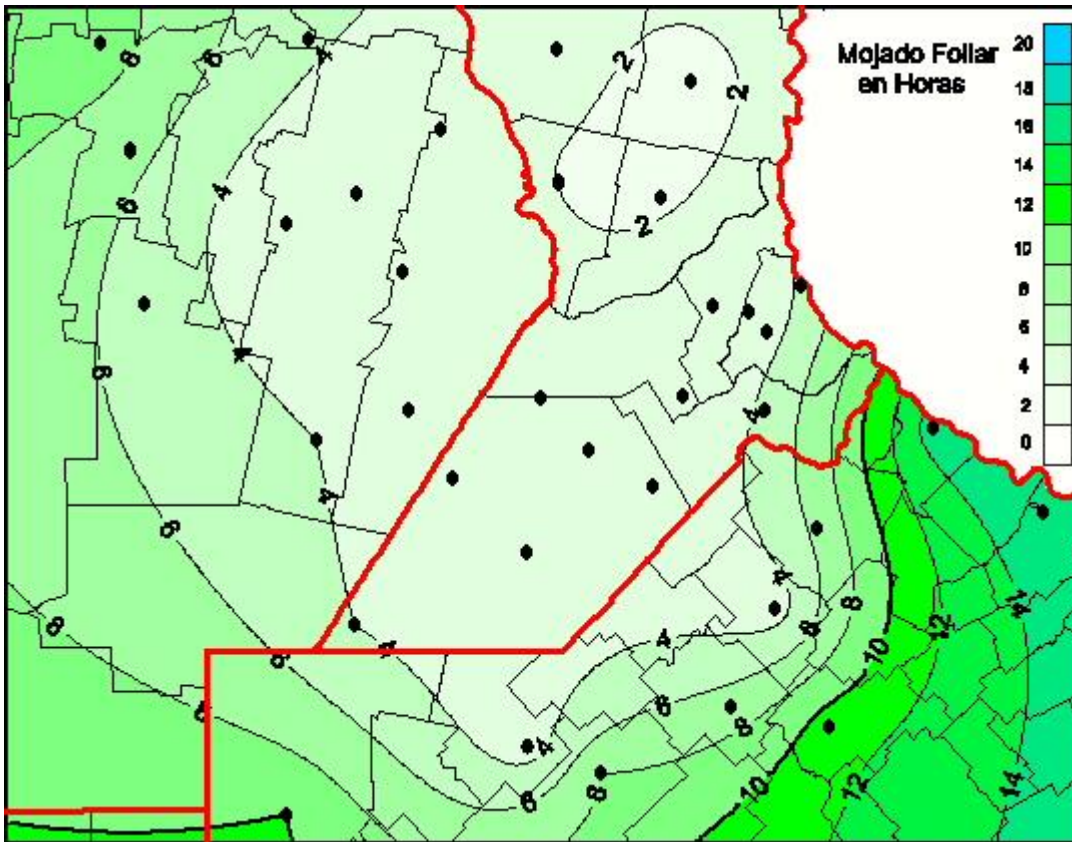

Humedad de Hoja

Mapa de humedad de hoja de las las últimas 24 horas.
(Desde las 8:00AM hasta las 8:00AM). Se actualiza a las 10:00hs.