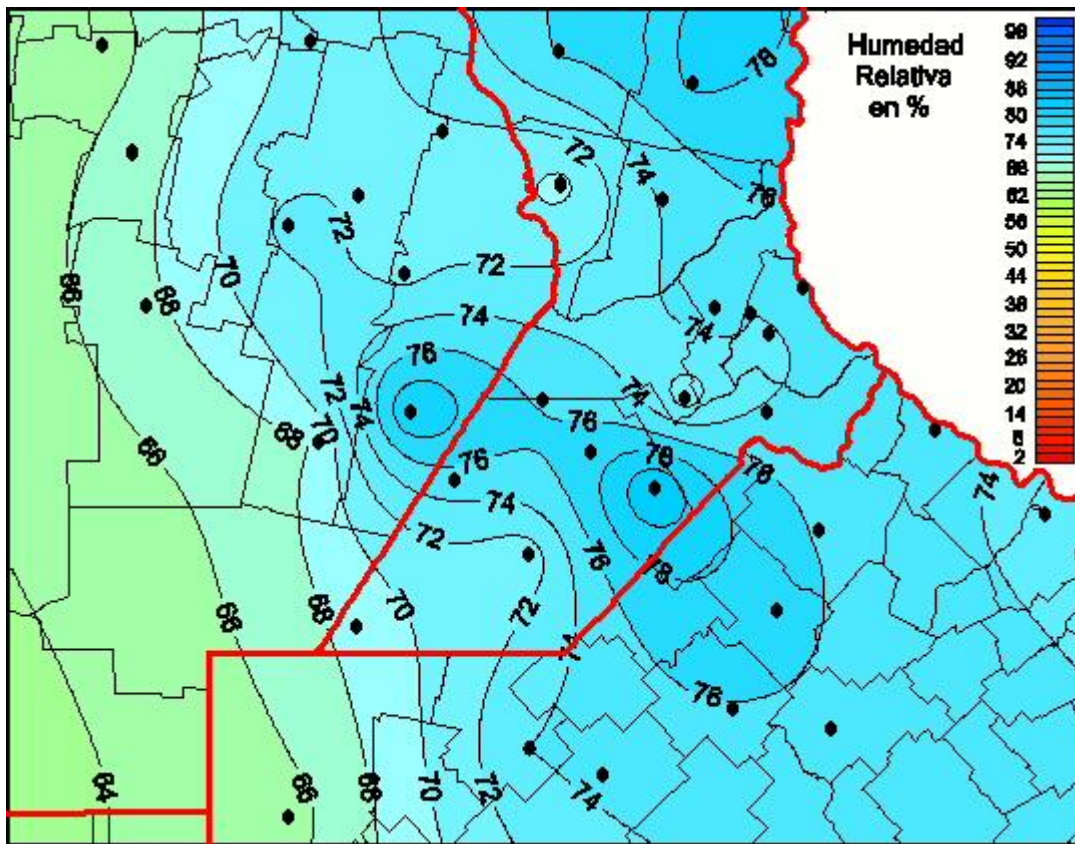

Humedad Relativa

Mapa de humedad relativa de las las últimas 72 horas.
(Desde las 8:00AM hasta las 8:00AM). Se actualiza a las 10:00hs.