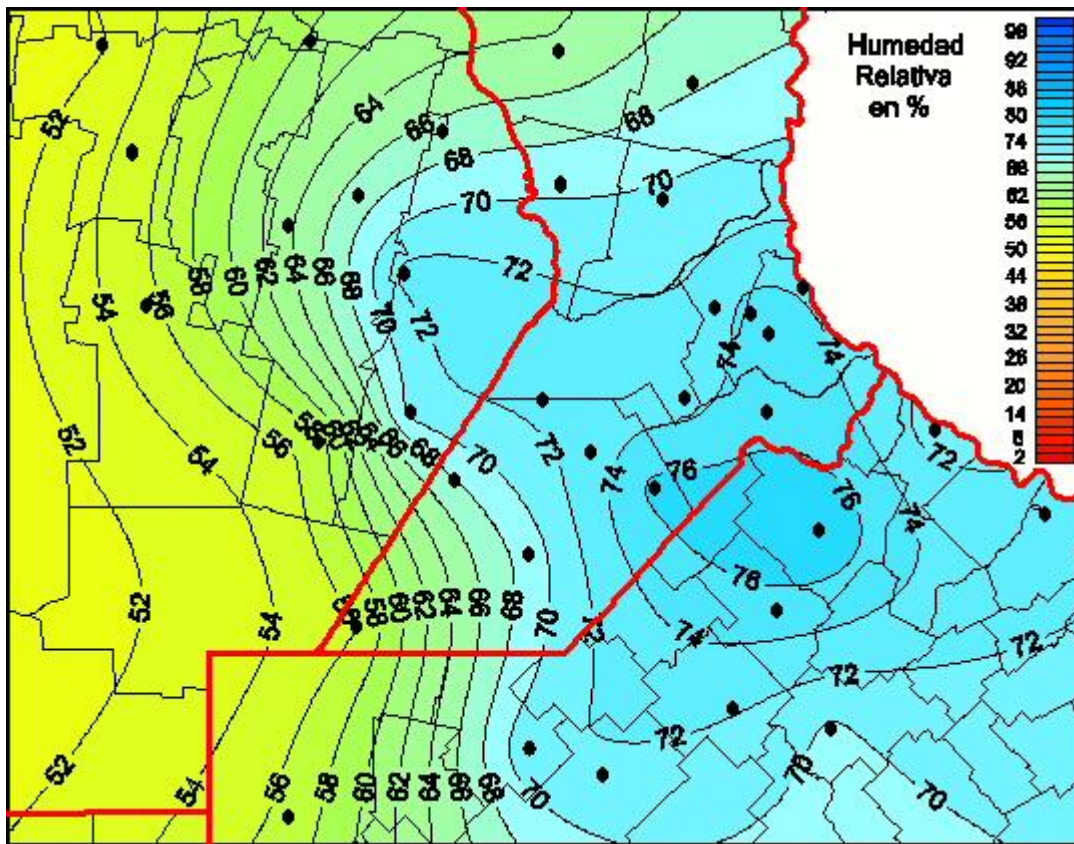

Humedad Relativa

Mapa de humedad relativa de las las últimas 24 horas.
(Desde las 8:00AM hasta las 8:00AM). Se actualiza a las 10:00hs.