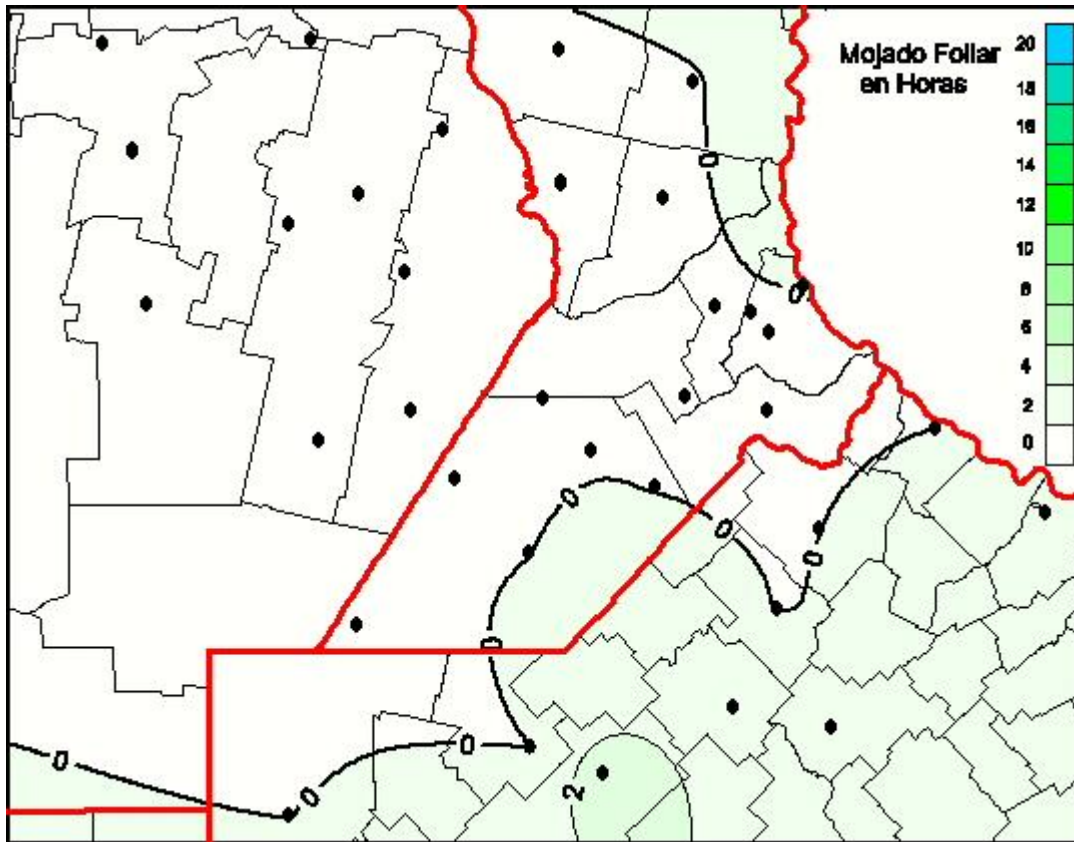

Humedad de Hoja

Mapa de humedad de hoja de las las últimas 24 horas.
(Desde las 8:00AM hasta las 8:00AM). Se actualiza a las 10:00hs.