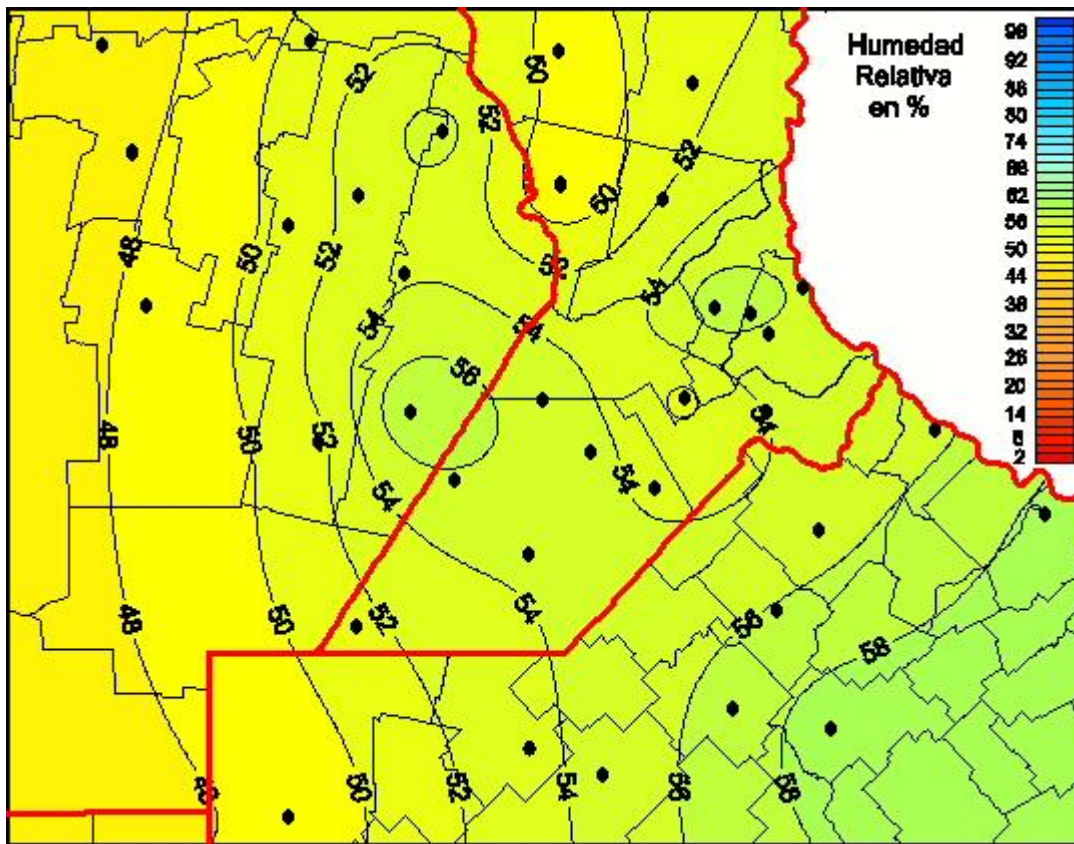

Humedad Relativa

Mapa de humedad relativa de las últimas 24 horas.
(Desde las 8:00AM hasta las 8:00AM). Se actualiza a las 10:00hs.