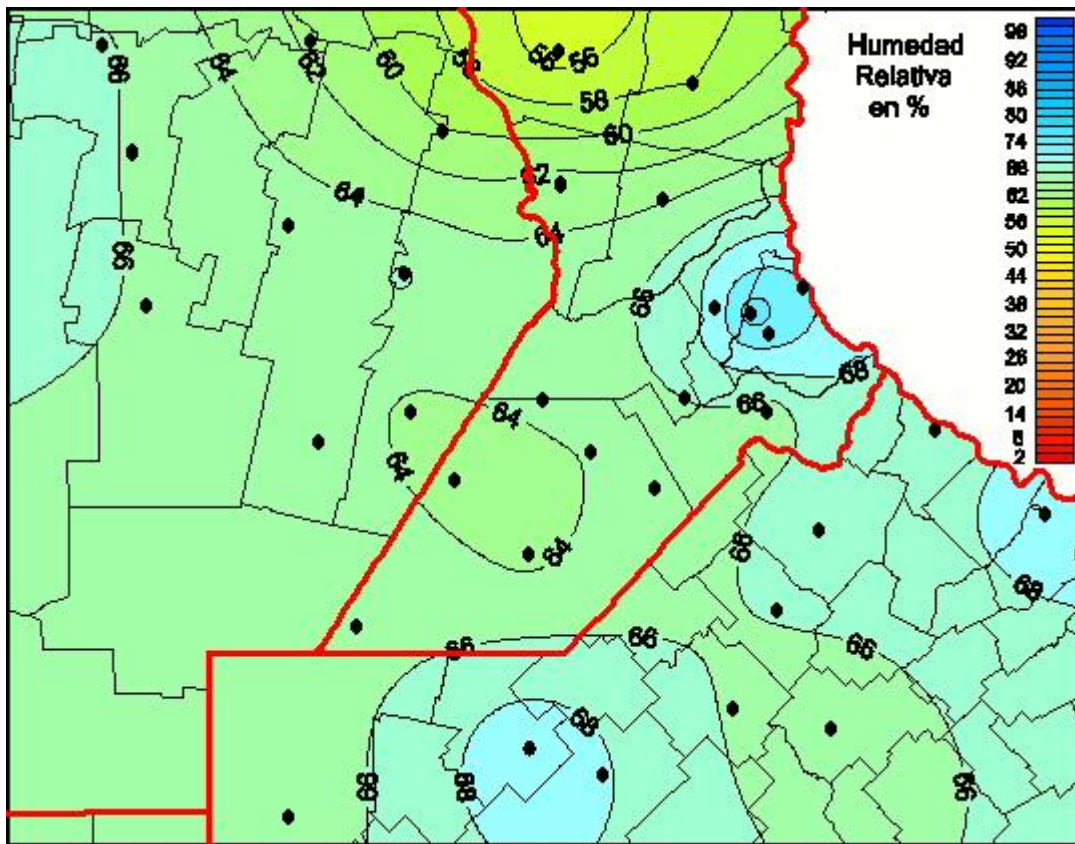

# Humedad Relativa

Mapa de humedad relativa de las las últimas 24 horas.  
(Desde las 8:00AM hasta las 8:00AM). Se actualiza a las 10:00hs.