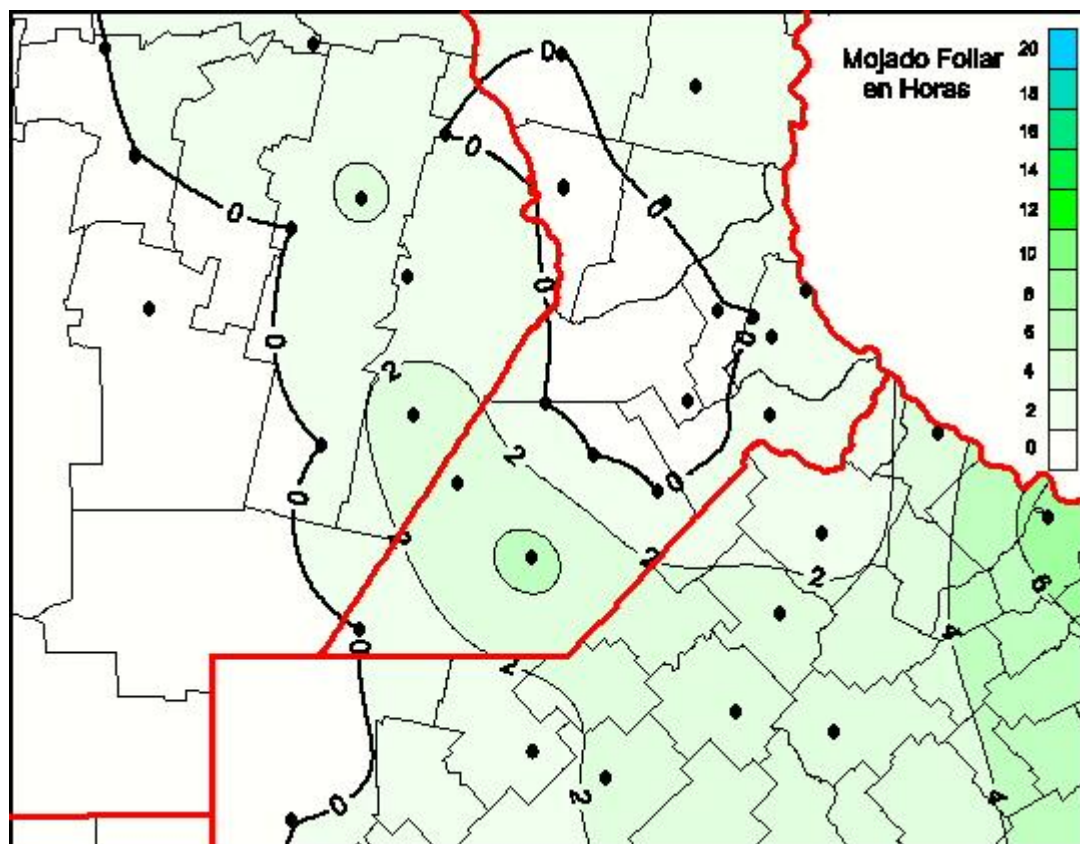

Humedad de Hoja

Mapa de humedad de hoja de las las últimas 72 horas.
(Desde las 8:00AM hasta las 8:00AM). Se actualiza a las 10:00hs.