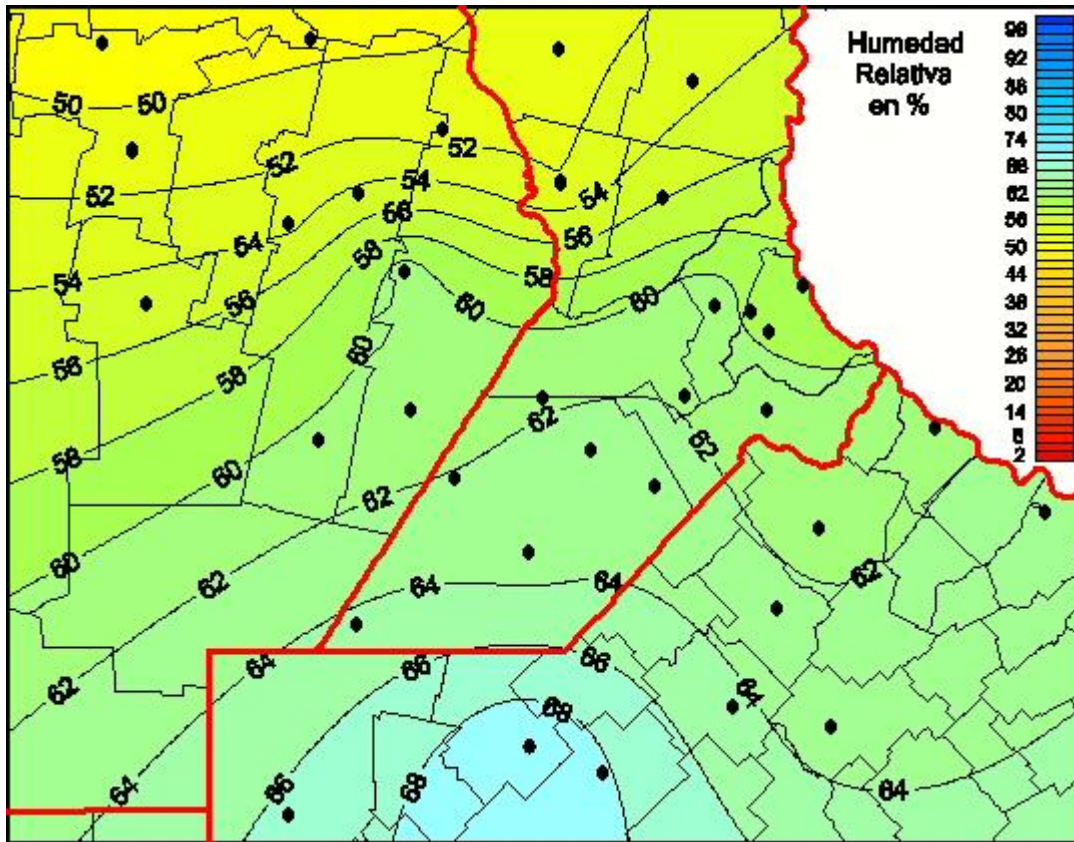

Humedad Relativa

Mapa de humedad relativa de las últimas 24 horas.
(Desde las 8:00AM hasta las 8:00AM). Se actualiza a las 10:00hs.