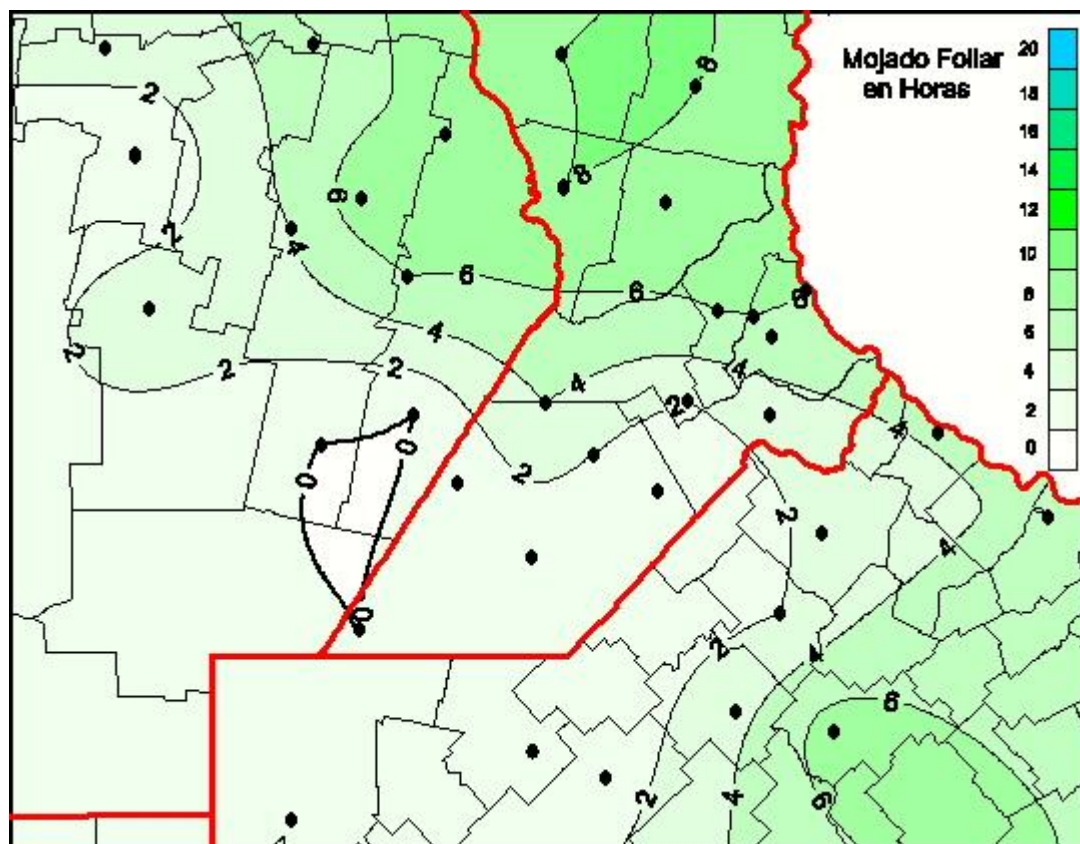

Humedad de Hoja

Mapa de humedad de hoja de las las últimas 24 horas.
(Desde las 8:00AM hasta las 8:00AM). Se actualiza a las 10:00hs.